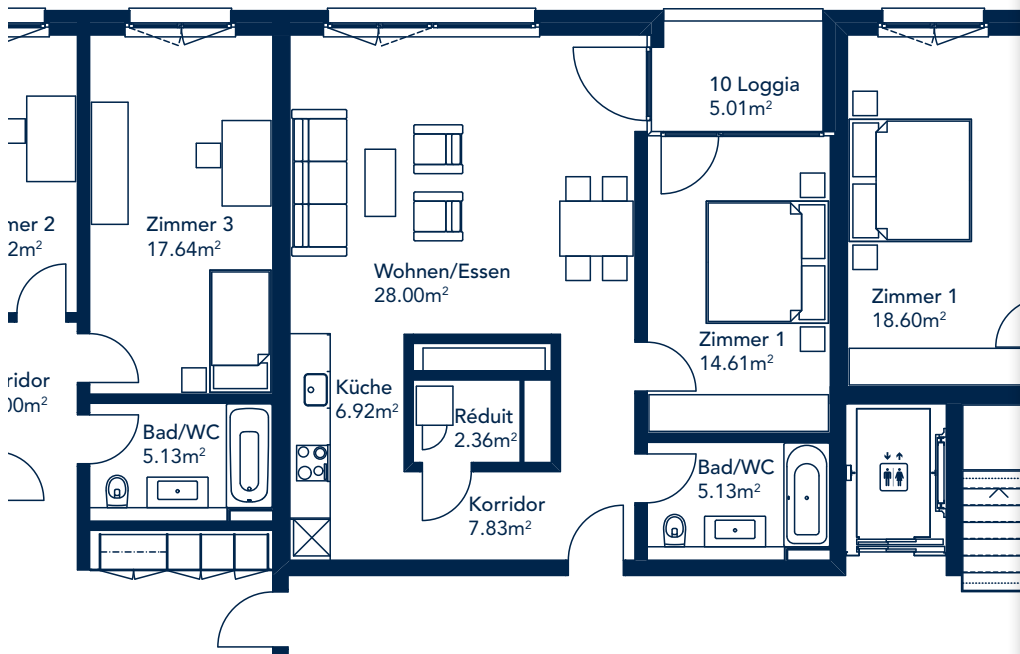

Ebenastrasse 9 | Erdgeschoss

WOHNUNG 2.05

Wohnungsnummer

Haus 2 | 2.05

Stockwerk

Erdgeschoss

Strasse

Ebenastrasse 9
6048 Horw

Anzahl Zimmer

2½

Wohnfläche

67.05 m²

Loggia

6.79 m²