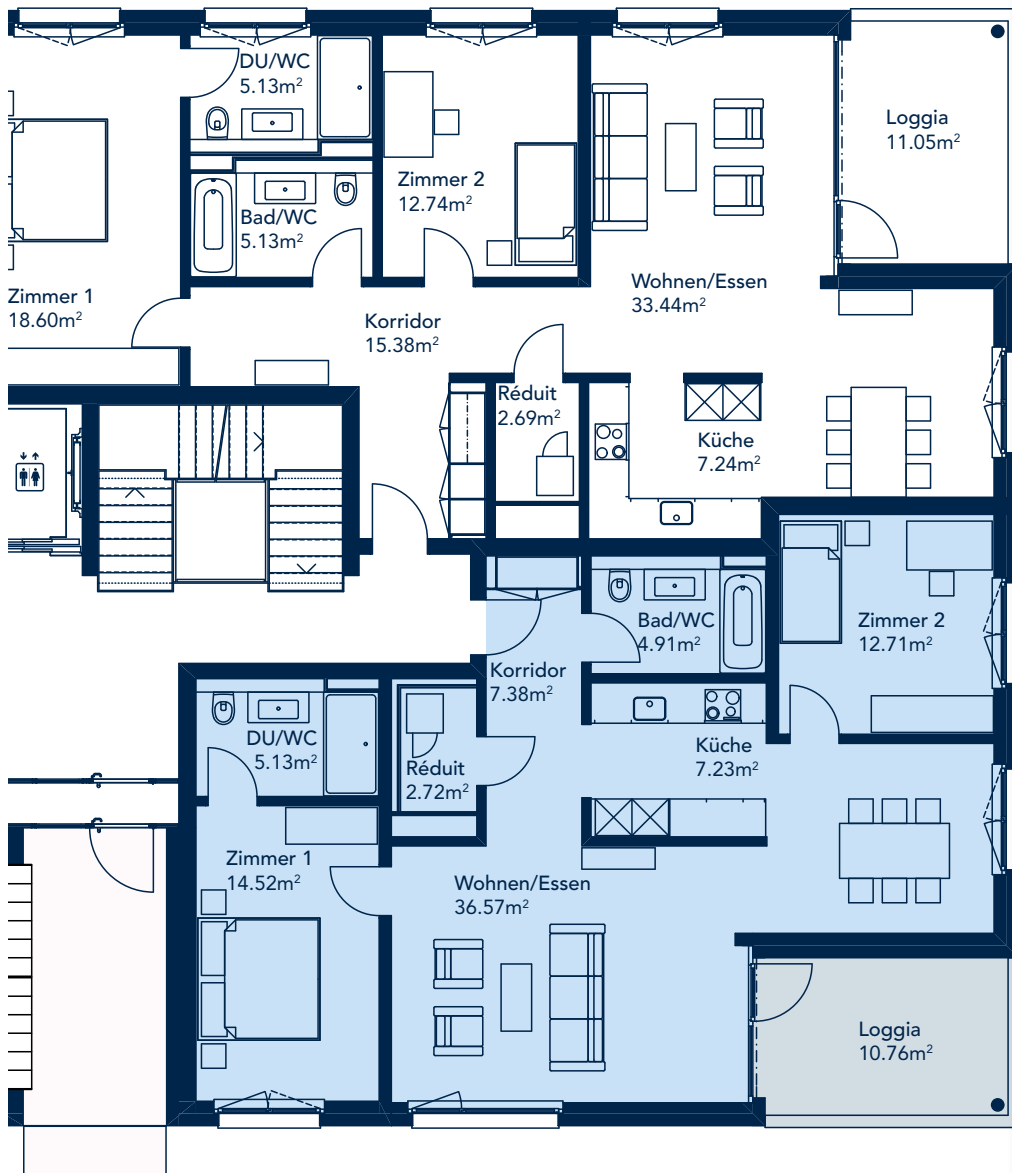

Ebenastrasse 9 | Erdgeschoss

# WOHNUNG 2.04

**Wohnungsnummer**

Haus 2 | 2.04

**Stockwerk**

Erdgeschoss

**Strasse**

Ebenastrasse 9  
6048 Horw

**Anzahl Zimmer**

3½

**Wohnfläche**

91.17 m<sup>2</sup>

**Loggia**

11.76 m<sup>2</sup>