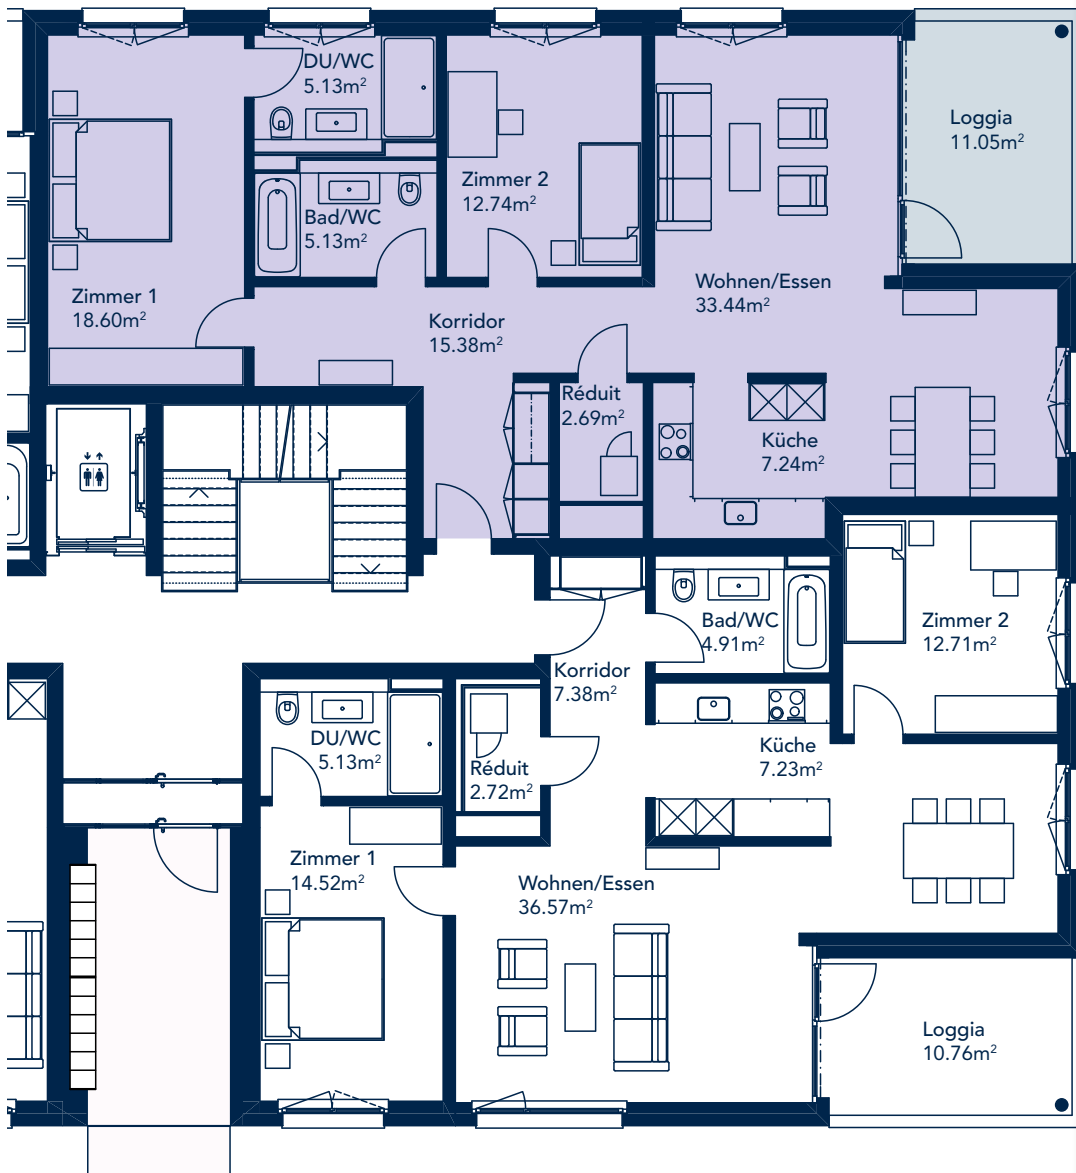

Ebenastrasse 9 | Erdgeschoss

WOHNUNG 2.03

Wohnungsnummer

Haus 2 | 2.03

Stockwerk

Erdgeschoss

Strasse

Ebenastrasse 9
6048 Horw

Anzahl Zimmer

3½

Wohnfläche

100.35 m²

Loggia

11.05 m²