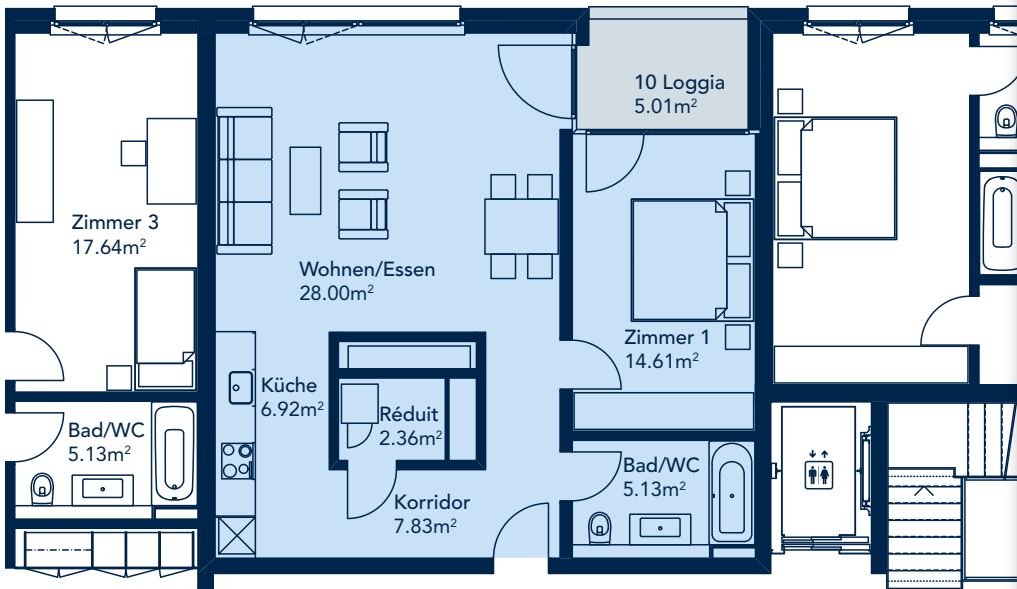

Ebenastrasse 9 | Erdgeschoss

WOHNUNG 2.02

Wohnungsnummer

Haus 2 | 2.02

Stockwerk

Erdgeschoss

Strasse

Ebenastrasse 9
6048 Horw

Anzahl Zimmer

2½

Wohnfläche

65.30 m²

Loggia

5.01 m²