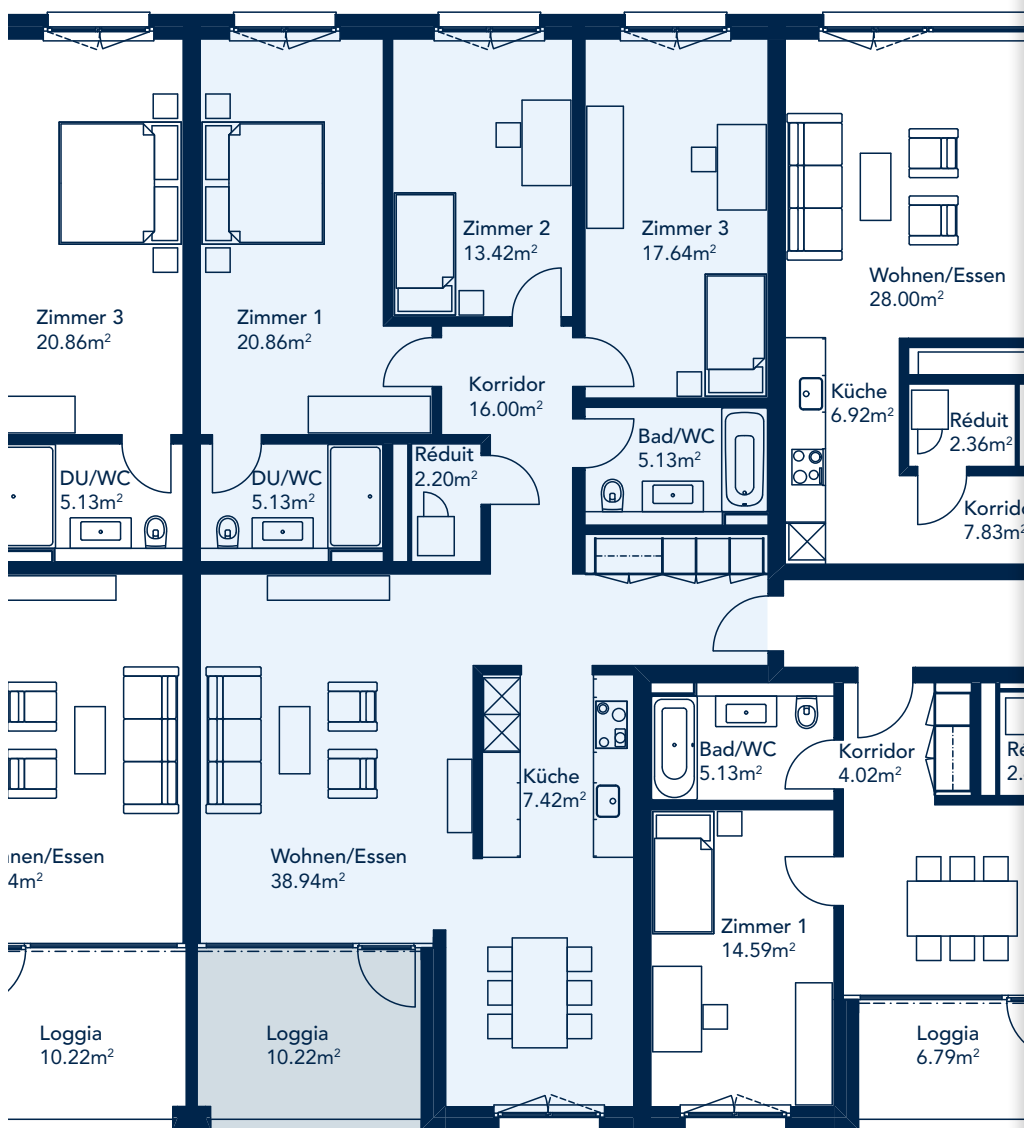

Ebenastrasse 9 | Erdgeschoss

WOHNUNG 2.01

Wohnungsnummer

Haus 2 | 2.01

Stockwerk

Erdgeschoss

Strasse

Ebenastrasse 9
6048 Horw

Anzahl Zimmer

4 ½

Wohnfläche

126.74 m²

Loggia

10.22 m²