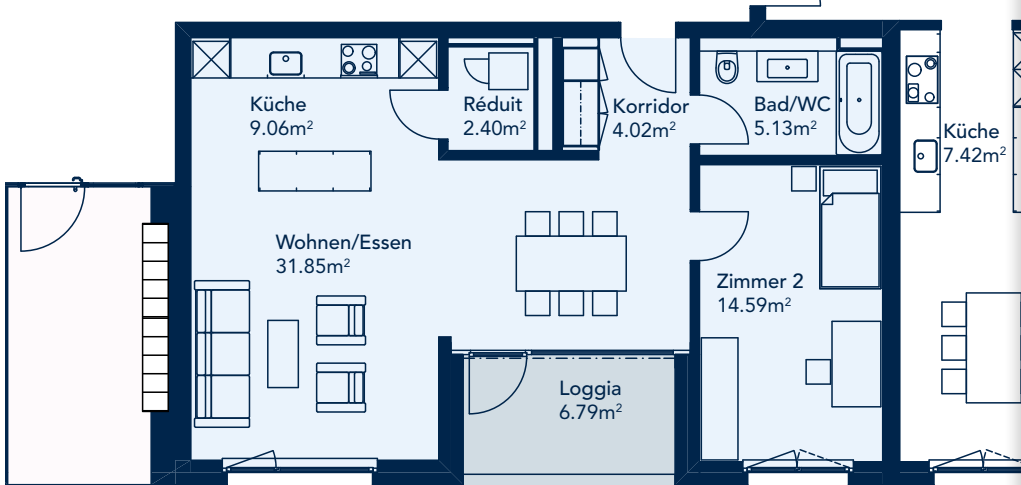

Ebenastrasse 7 | Erdgeschoss

WOHNUNG 1.04

Wohnungsnummer

Haus 1 | 1.04

Stockwerk

Erdgeschoss

Strasse

Ebenastrasse 7
6048 Horw

Anzahl Zimmer

2½

Wohnfläche

67.05 m²

Loggia

6.79 m²