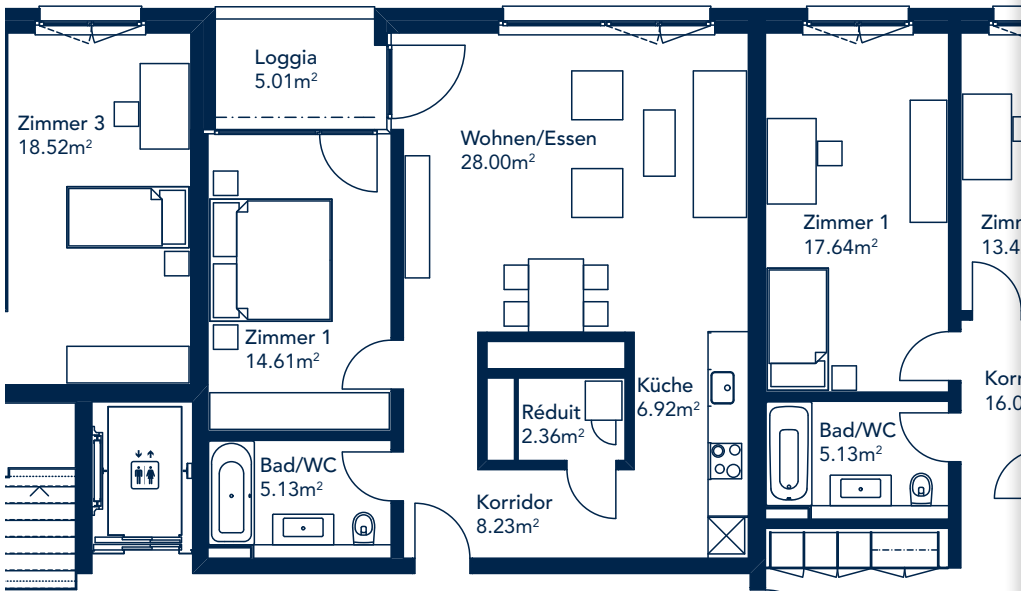

Ebenastrasse 7 | Erdgeschoss

WOHNUNG 1.04

Wohnungsnummer

Haus 1 | 1.04

Stockwerk

Erdgeschoss

Strasse

Ebenastrasse 7
6048 Horw

Anzahl Zimmer

2½

Wohnfläche

67.05 m²

Loggia

6.79 m²