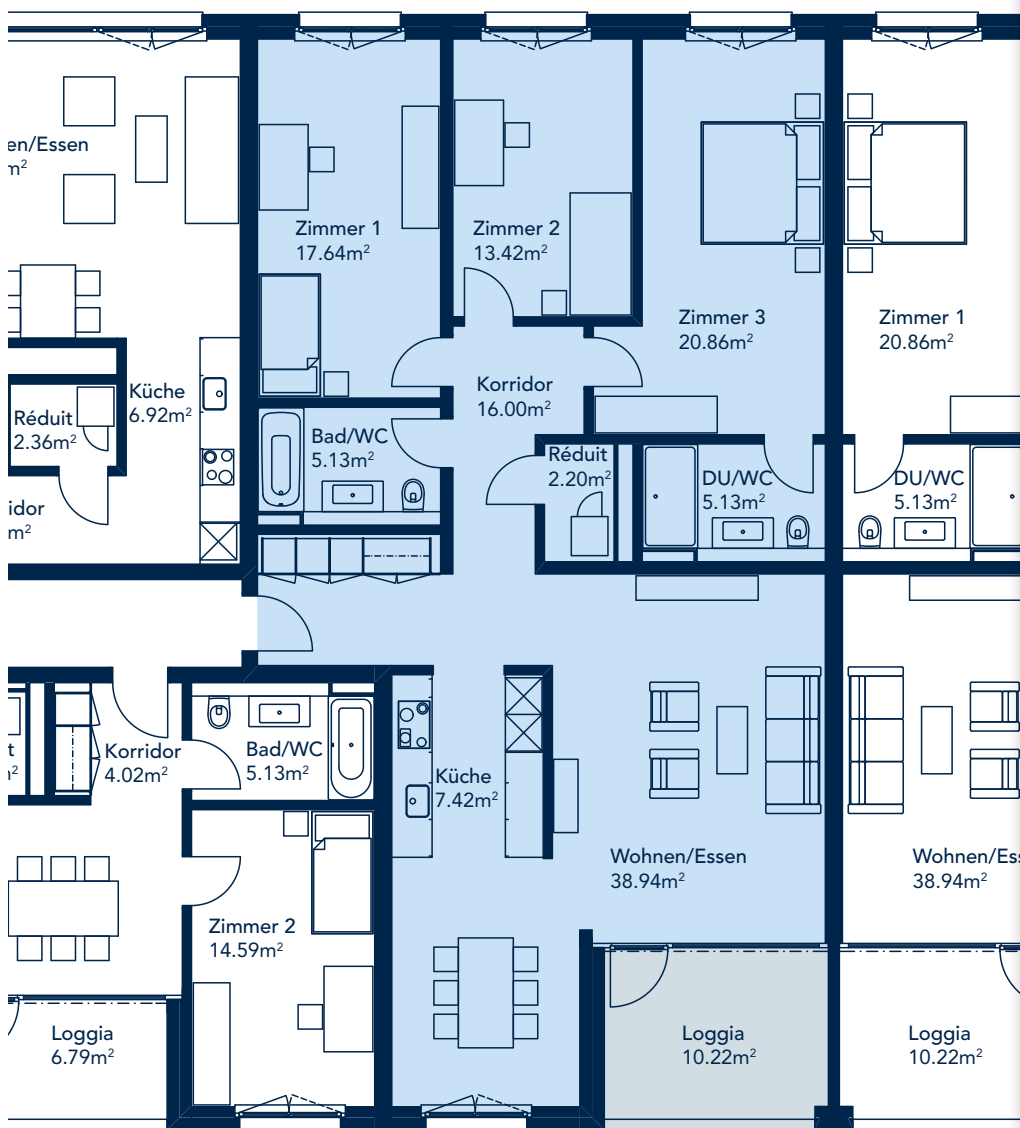

# WOHNUNG 1.03

## Wohnungsnummer

Haus 1 | 1.03

## Stockwerk

Erdgeschoss

## Wohnfläche

126.74 m<sup>2</sup>