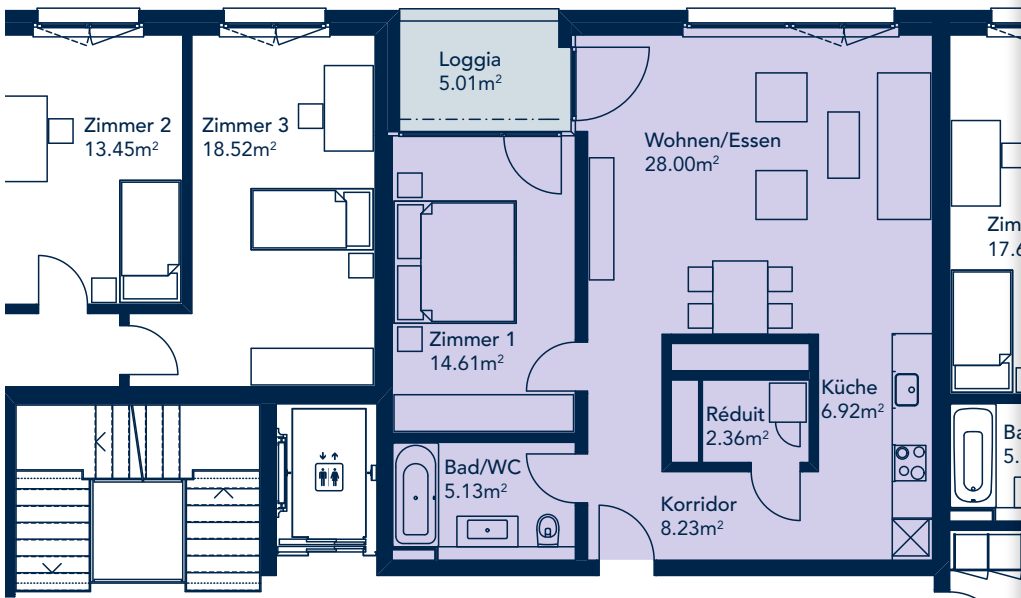

Ebenastrasse 7 | Erdgeschoss

# WOHNUNG 1.02

**Wohnungsnummer**

Haus 1 | 1.02

**Stockwerk**

Erdgeschoss

**Strasse**

Ebenastrasse 7  
6048 Horw

**Anzahl Zimmer**

2½

**Wohnfläche**

65.25 m<sup>2</sup>

**Loggia**

5.01 m<sup>2</sup>