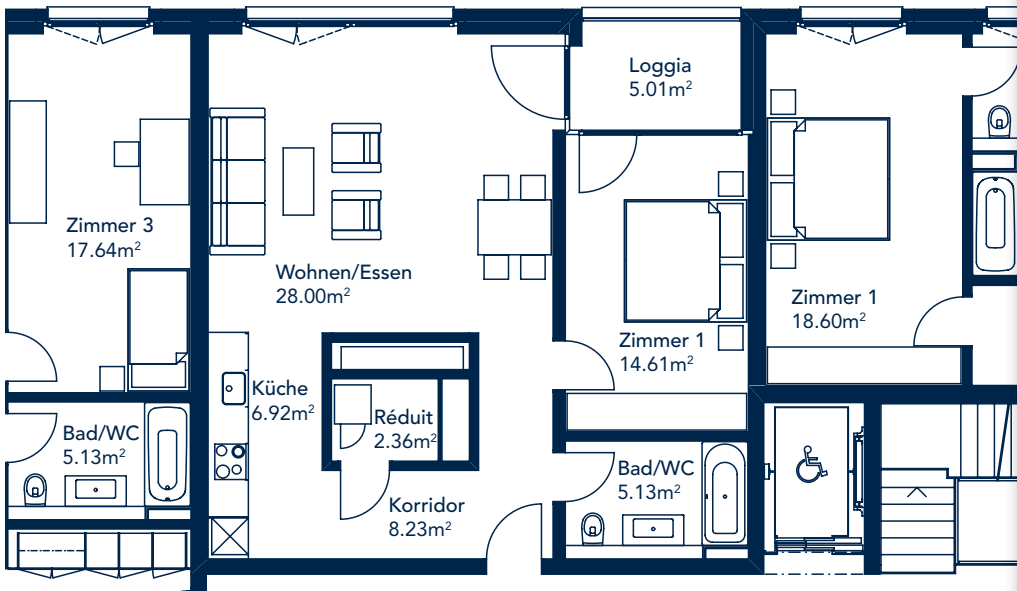

Ebenastrasse 9 | 5. Obergeschoss

WOHNUNG 2.55

Wohnungsnummer

Haus 2 | 2.55

Stockwerk

5. Obergeschoss

Strasse

Ebenastrasse 9
6048 Horw

Anzahl Zimmer

3½

Wohnfläche

86.81 m²

Loggia

6.79 m²