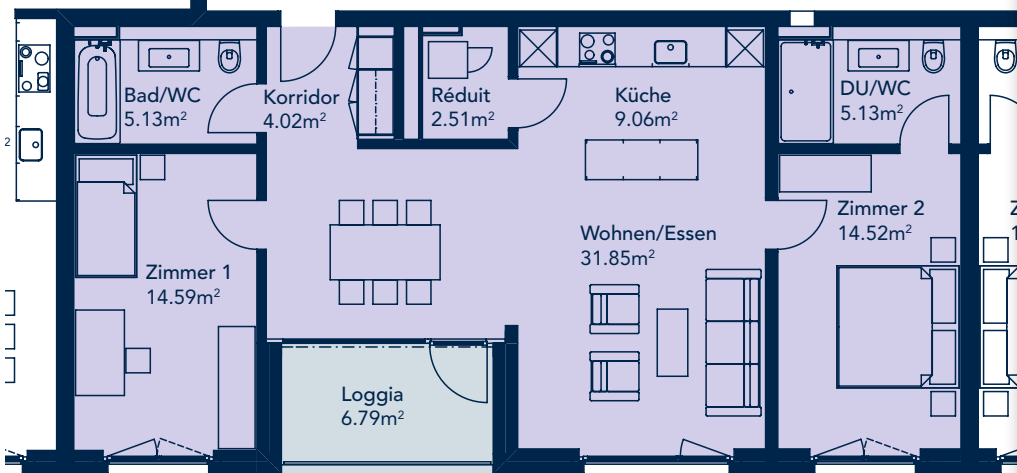

Ebenastrasse 9 | 5. Obergeschoss

WOHNUNG 2.55

Wohnungsnummer

Haus 2 | 2.55

Stockwerk

5. Obergeschoss

Strasse

Ebenastrasse 9
6048 Horw

Anzahl Zimmer

3½

Wohnfläche

86.81 m²

Loggia

6.79 m²