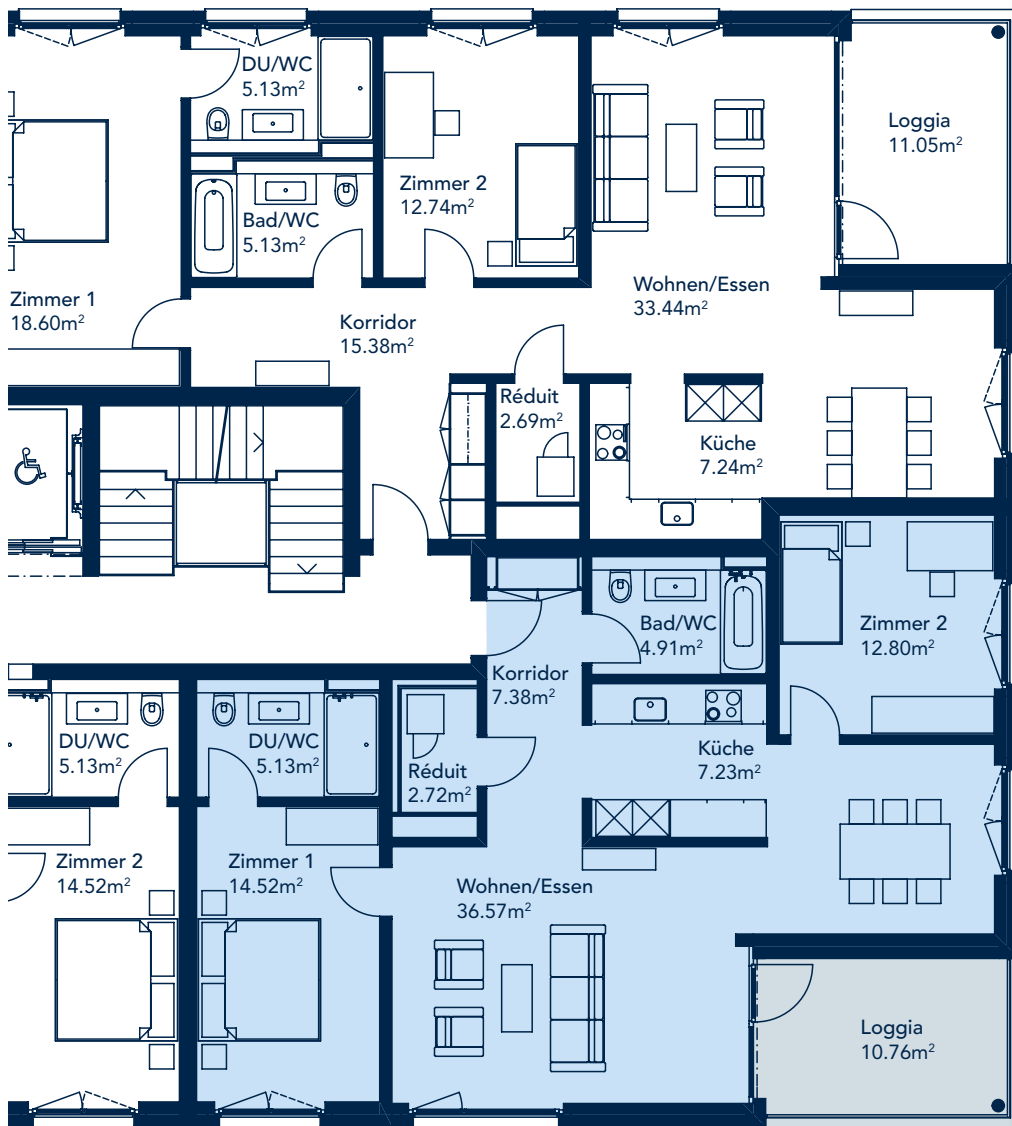

Ebenastrasse 9 | 5. Obergeschoss

WOHNUNG 2.54

Wohnungsnummer

Haus 2 | 2.54

Stockwerk

5. Obergeschoss

Strasse

Ebenastrasse 9
6048 Horw

Anzahl Zimmer

3½

Wohnfläche

91.26 m²

Loggia

10.76 m²