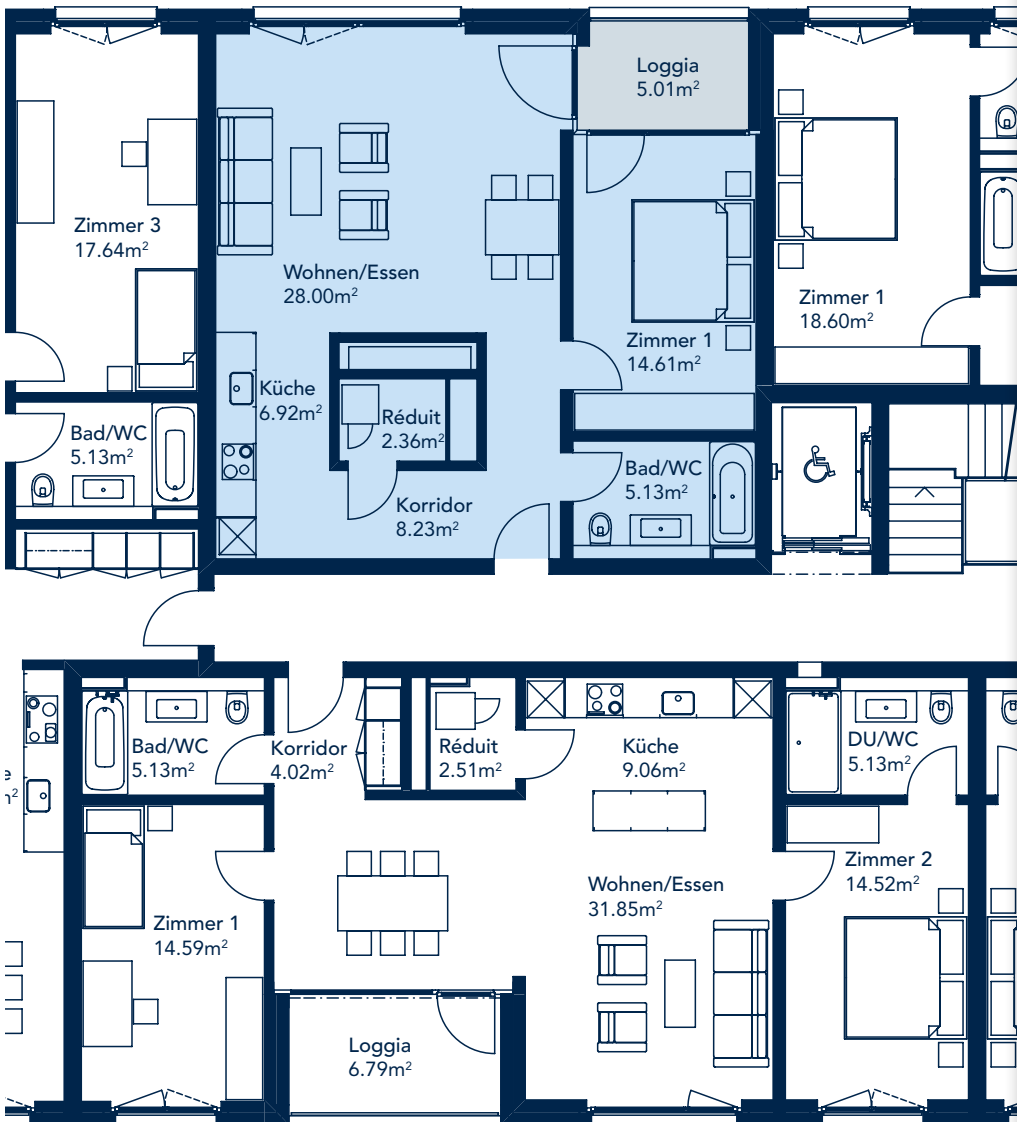

Ebenastrasse 9 | 5. Obergeschoss

WOHNUNG 2.52

Wohnungsnummer

Haus 2 | 2.52

Stockwerk

5. Obergeschoss

Strasse

Ebenastrasse 9
6048 Horw

Anzahl Zimmer

2½

Wohnfläche

65.25 m²

Loggia

10.22 m²