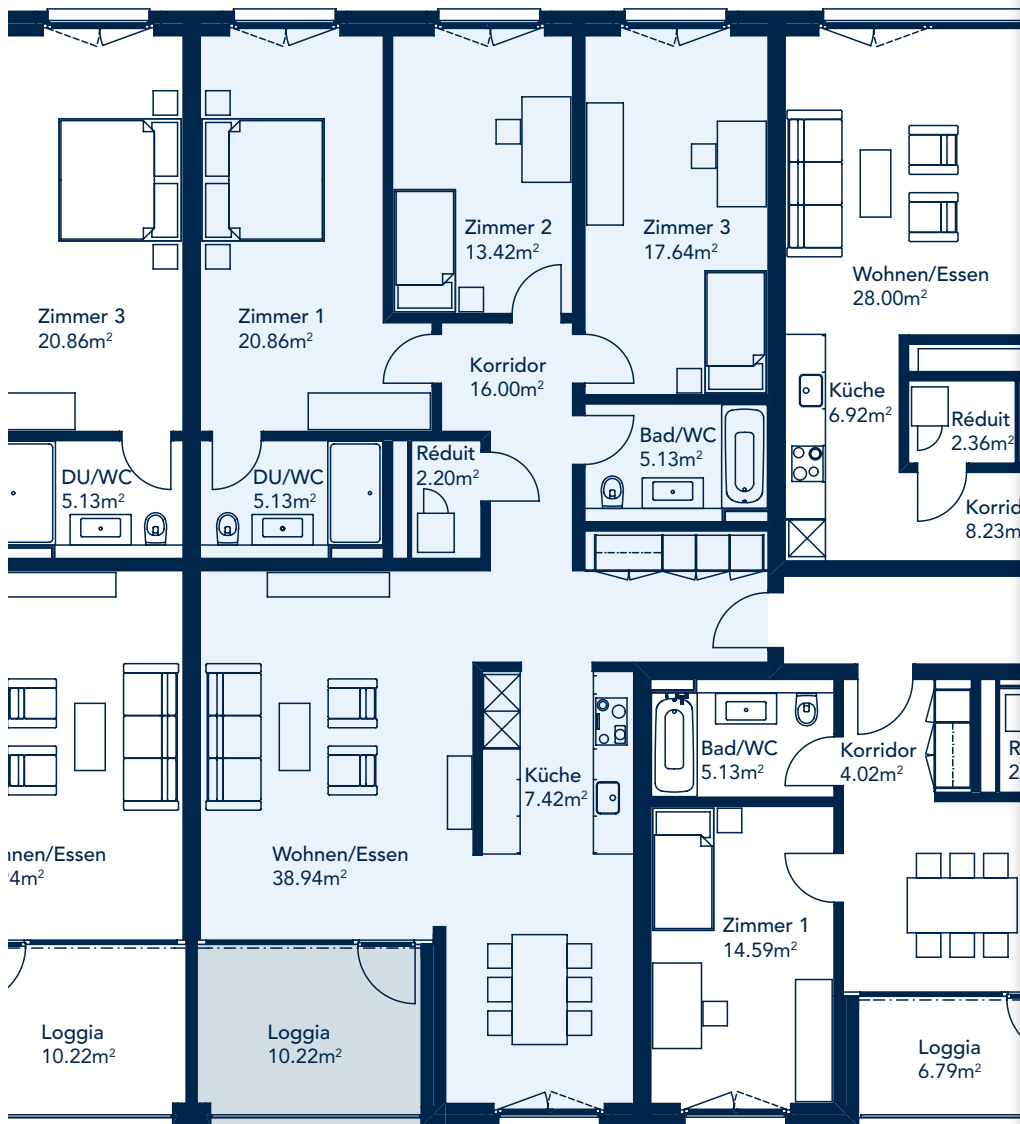

Ebenastrasse 9 | 5. Obergeschoss

WOHNUNG 2.51

Wohnungsnummer

Haus 2 | 2.51

Stockwerk

5. Obergeschoss

Strasse

Ebenastrasse 9

6048 Horw

Anzahl Zimmer

4 1/2

Wohnfläche

126.74 m²

Loggia

10.22 m²