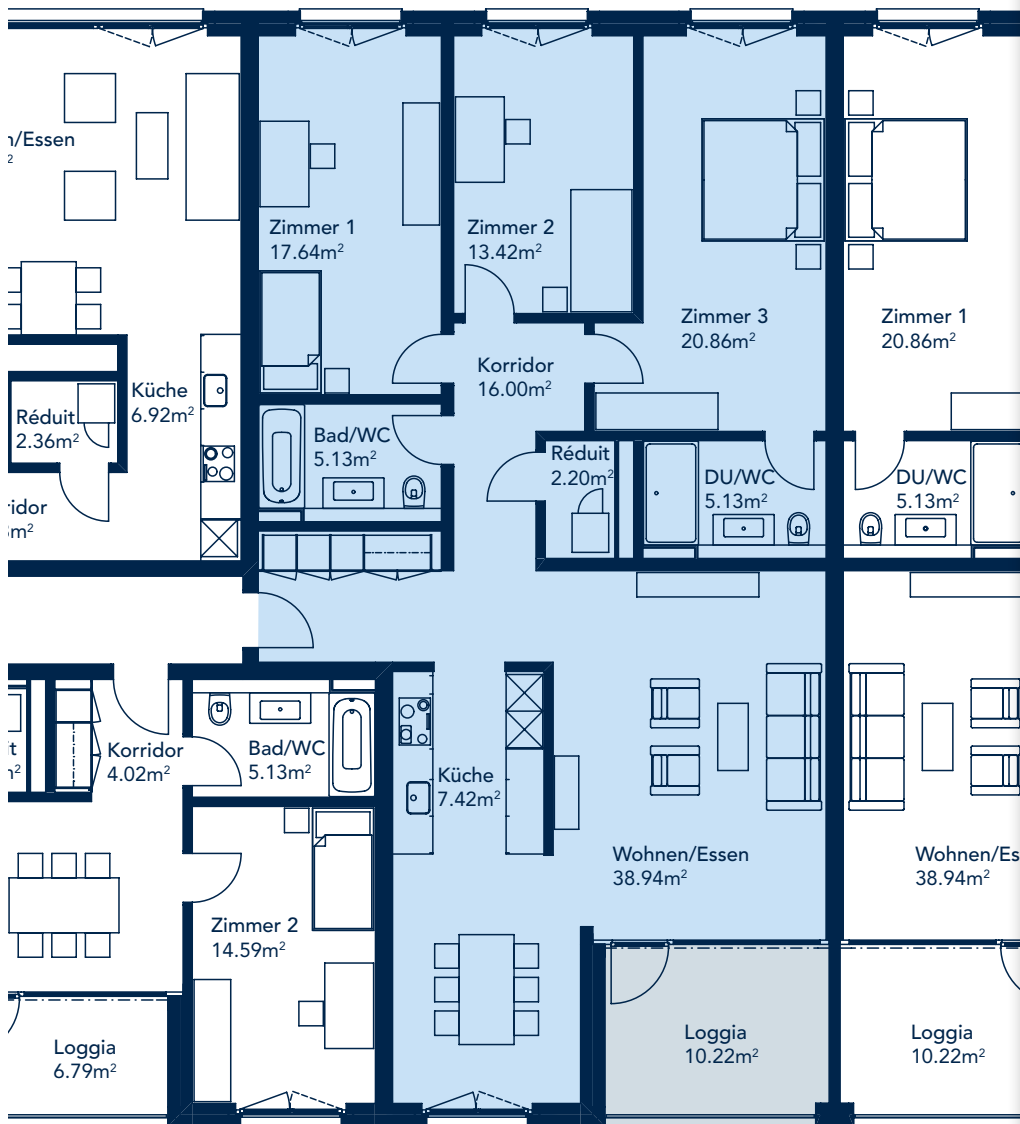

Ebenaustrasse 7 | 5. Obergeschoss

WOHNUNG 1.53

Wohnungsnummer

Haus 1 | 1.53

Stockwerk

5. Obergeschoss

Strasse

Ebenaustrasse 7
6048 Horw

Anzahl Zimmer

4 1/2

Wohnfläche

126.74 m²

Loggia

10.22 m²