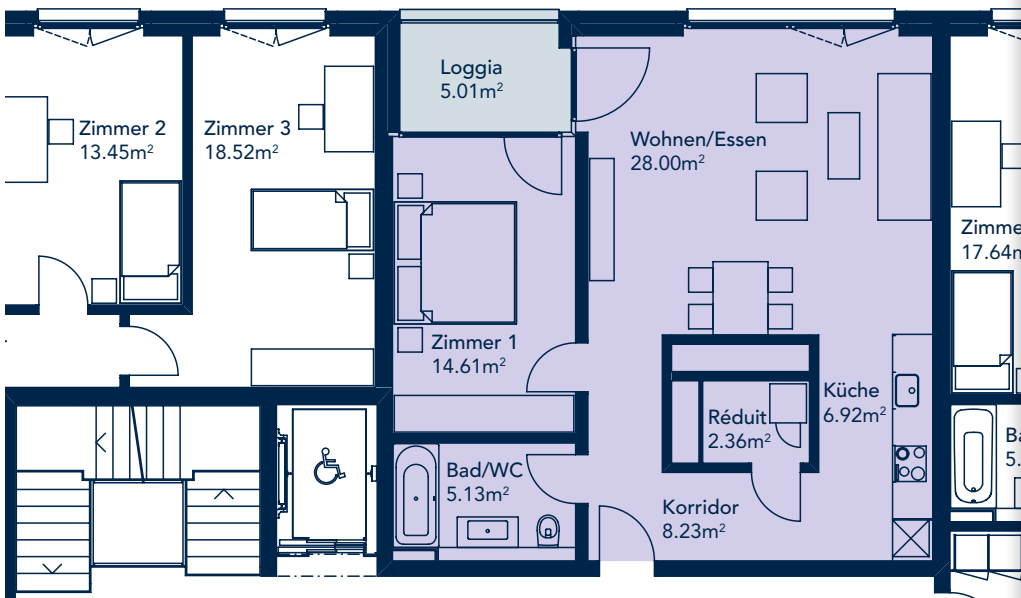

Ebenastrasse 7 | 5. Obergeschoss

WOHNUNG 1.52

Wohnungsnummer

Haus 1 | 1.52

Stockwerk

5. Obergeschoss

Strasse

Ebenastrasse 7
6048 Horw

Anzahl Zimmer

2½

Wohnfläche

65.25 m²

Loggia

5.01 m²