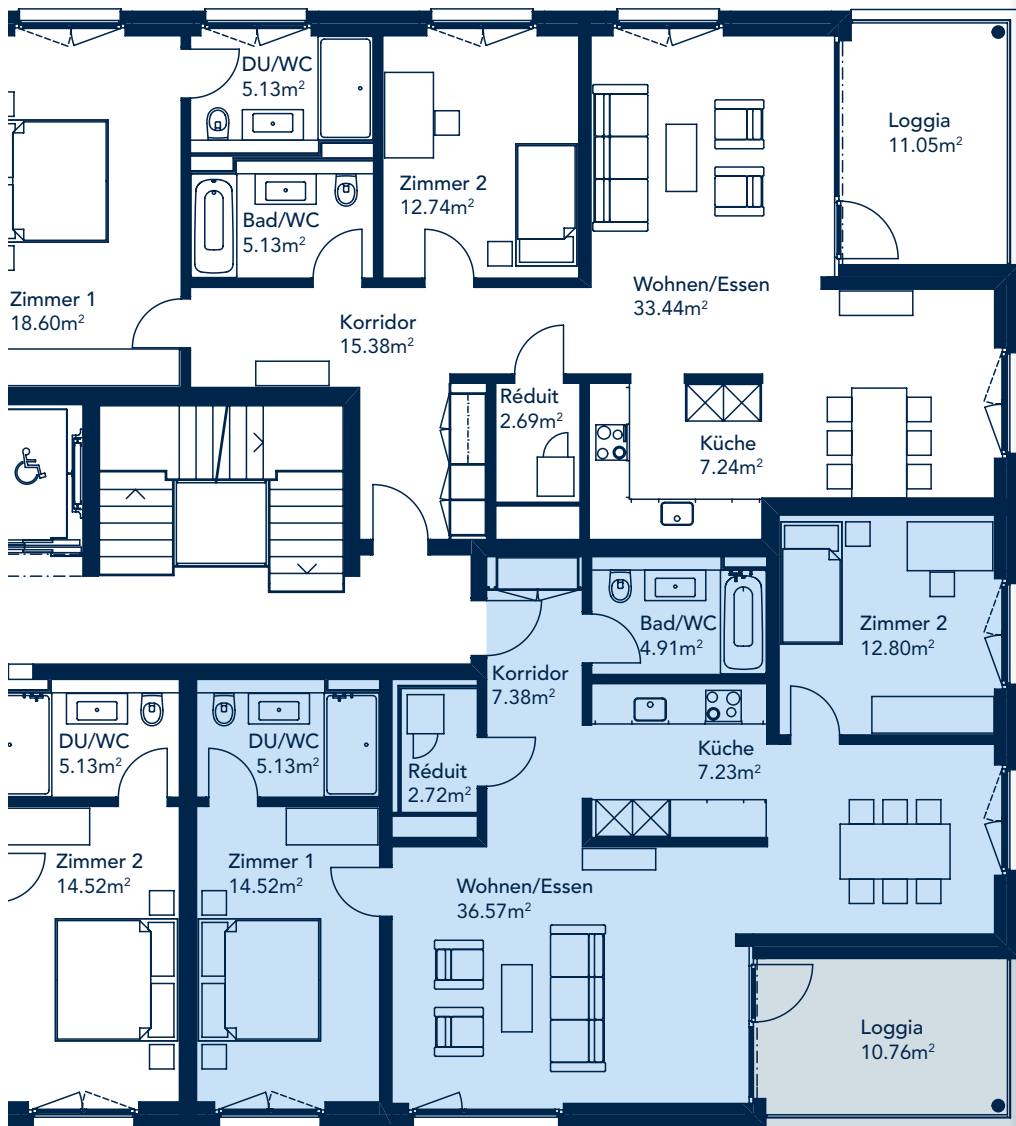

Ebenastrasse 9 | 4. Obergeschoss

# WOHNUNG 2.44

**Wohnungsnummer**

Haus 2 | 2.44

**Stockwerk**

4. Obergeschoss

**Strasse**

Ebenastrasse 9  
6048 Horw

**Anzahl Zimmer**

3½

**Wohnfläche**

91.26 m²

**Loggia**

10.76 m²