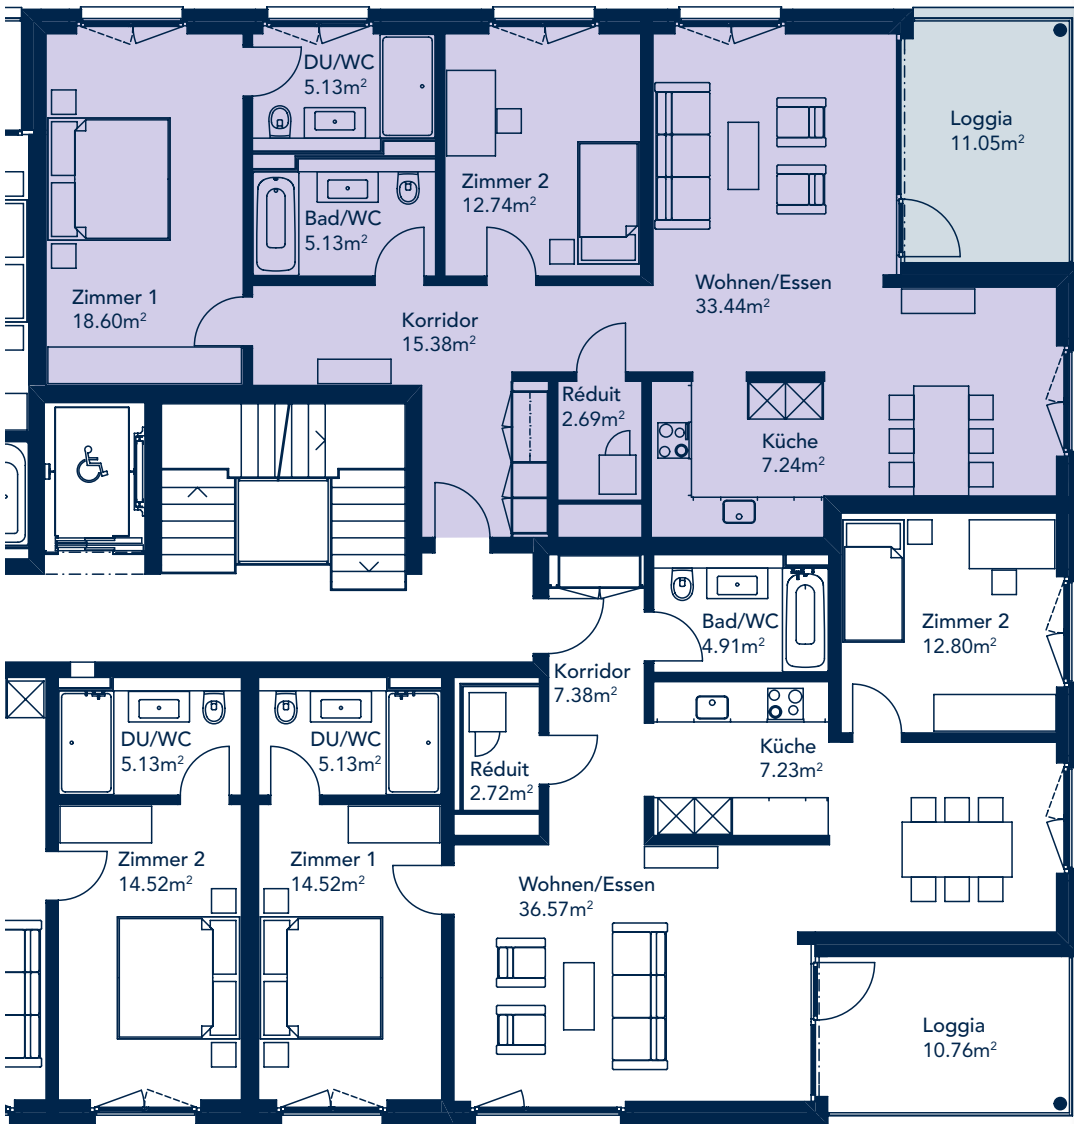

Ebenastrasse 9 | 4. Obergeschoss

WOHNUNG 2.43

Wohnungsnummer

Haus 2 | 2.43

Stockwerk

4. Obergeschoss

Strasse

Ebenastrasse 9
6048 Horw

Anzahl Zimmer

3½

Wohnfläche

100.35 m²

Loggia

11.05 m²