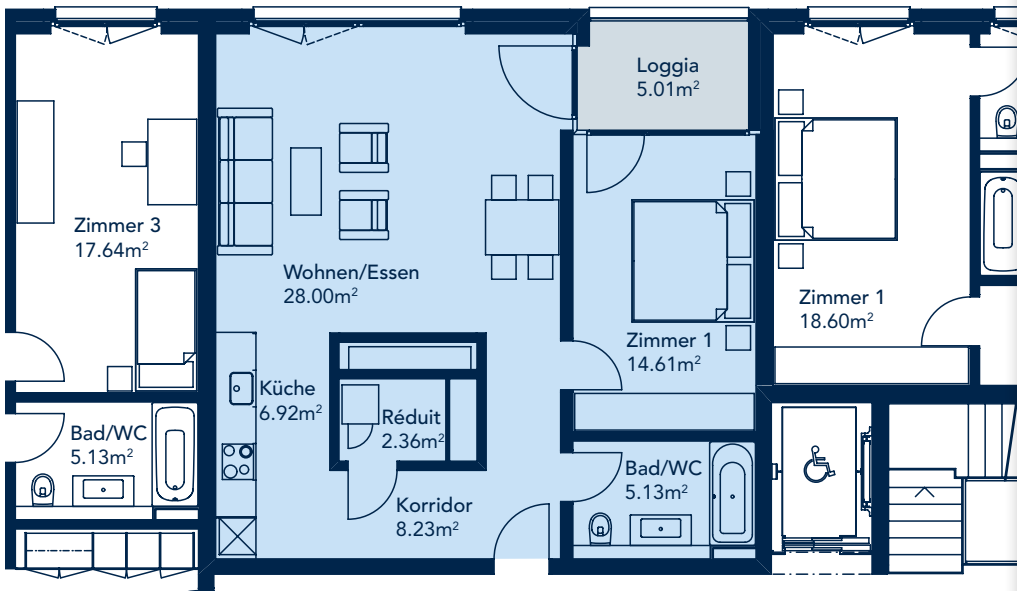

Ebenastrasse 9 | 4. Obergeschoss

# WOHNUNG 2.42

**Wohnungsnummer**

Haus 2 | 2.42

**Stockwerk**

4. Obergeschoss

**Strasse**

Ebenastrasse 9  
6048 Horw

**Anzahl Zimmer**

2½

**Wohnfläche**

65.25 m<sup>2</sup>

**Loggia**

10.22 m<sup>2</sup>