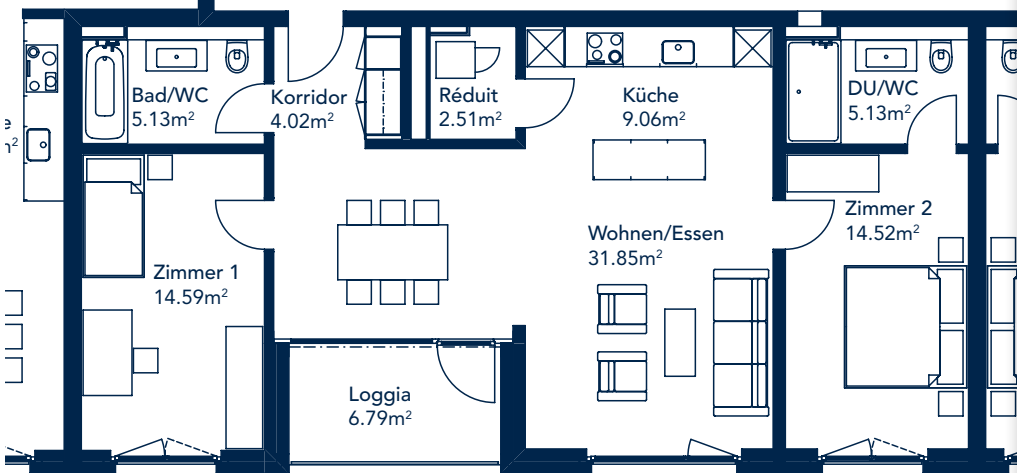

Ebenastrasse 9 | 4. Obergeschoss

# WOHNUNG 2.42

**Wohnungsnummer**

Haus 2 | 2.42

**Stockwerk**

4. Obergeschoss

**Strasse**

Ebenastrasse 9  
6048 Horw

**Anzahl Zimmer**

2½

**Wohnfläche**

65.25 m<sup>2</sup>

**Loggia**

10.22 m<sup>2</sup>