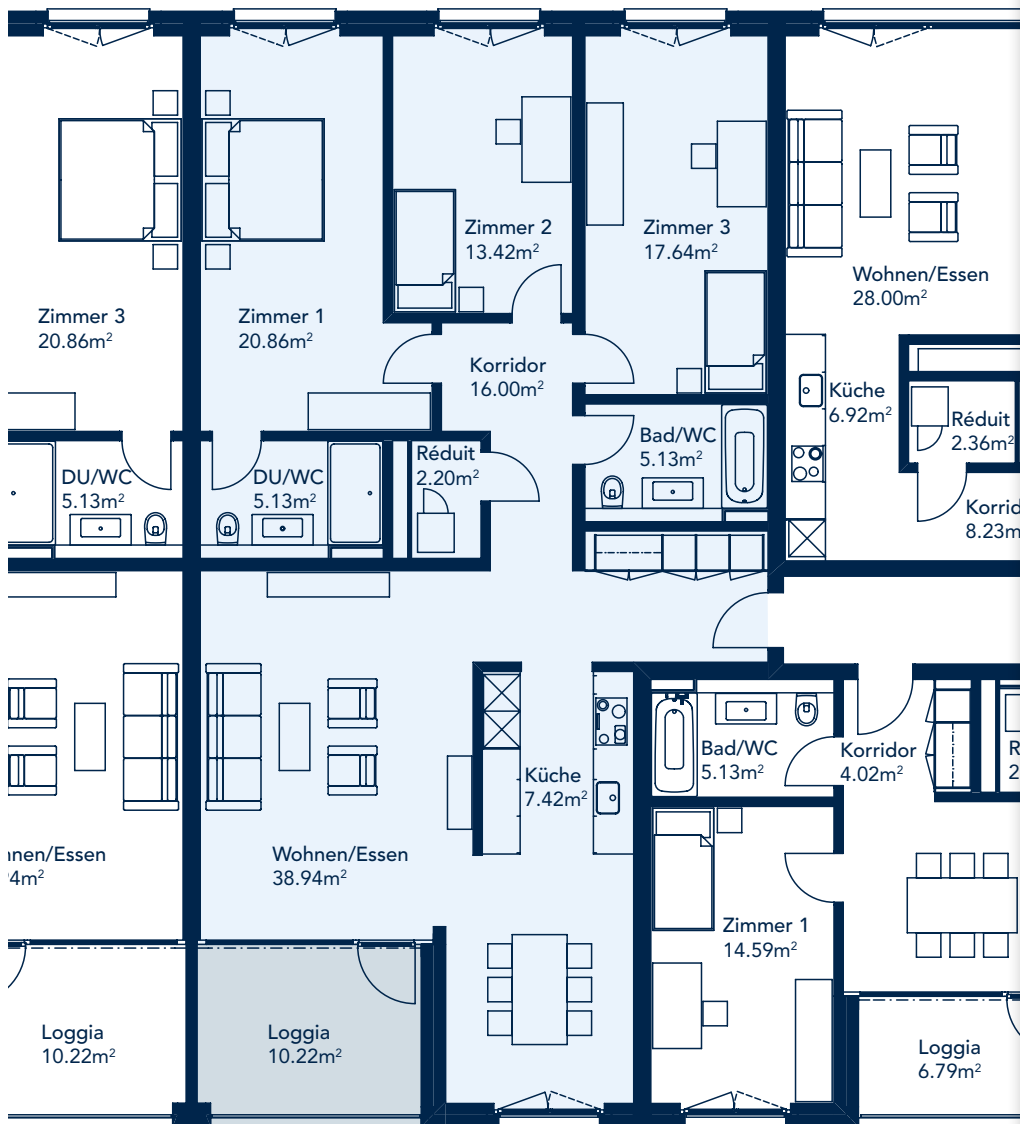

Ebenastrasse 9 | 4. Obergeschoss

WOHNUNG 2.41

Wohnungsnummer

Haus 2 | 2.41

Stockwerk

4. Obergeschoss

Strasse

Ebenastrasse 9

6048 Horw

Anzahl Zimmer

4 1/2

Wohnfläche

126.74 m²

Loggia

10.22 m²