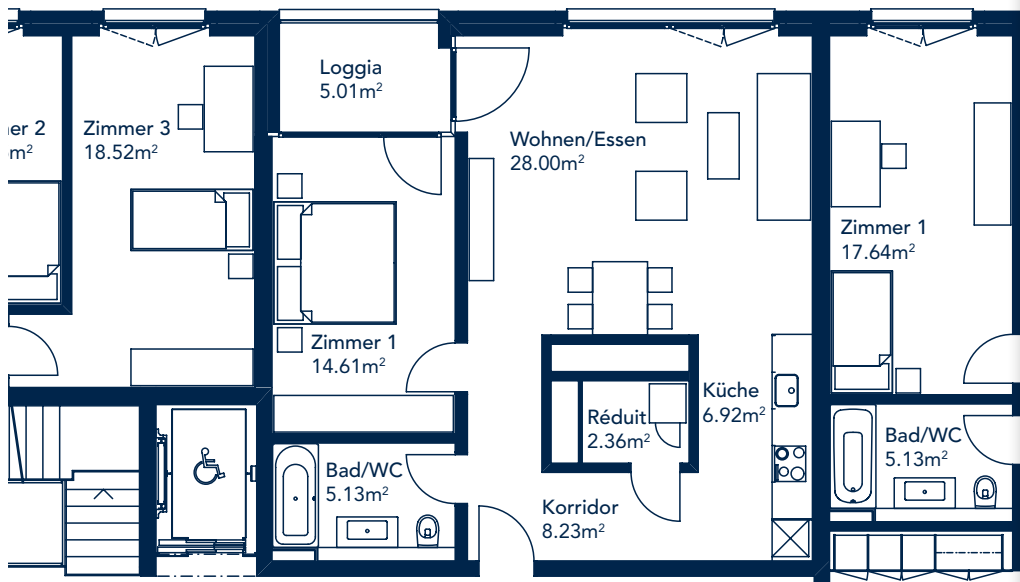

Ebenastrasse 7 | 4. Obergeschoss

# WOHNUNG 1.44

**Wohnungsnummer**

Haus 1 | 1.44

**Stockwerk**

4. Obergeschoss

**Strasse**

Ebenastrasse 7  
6048 Horw

**Anzahl Zimmer**

3½

**Wohnfläche**

86.81 m<sup>2</sup>

**Loggia**

6.79 m<sup>2</sup>