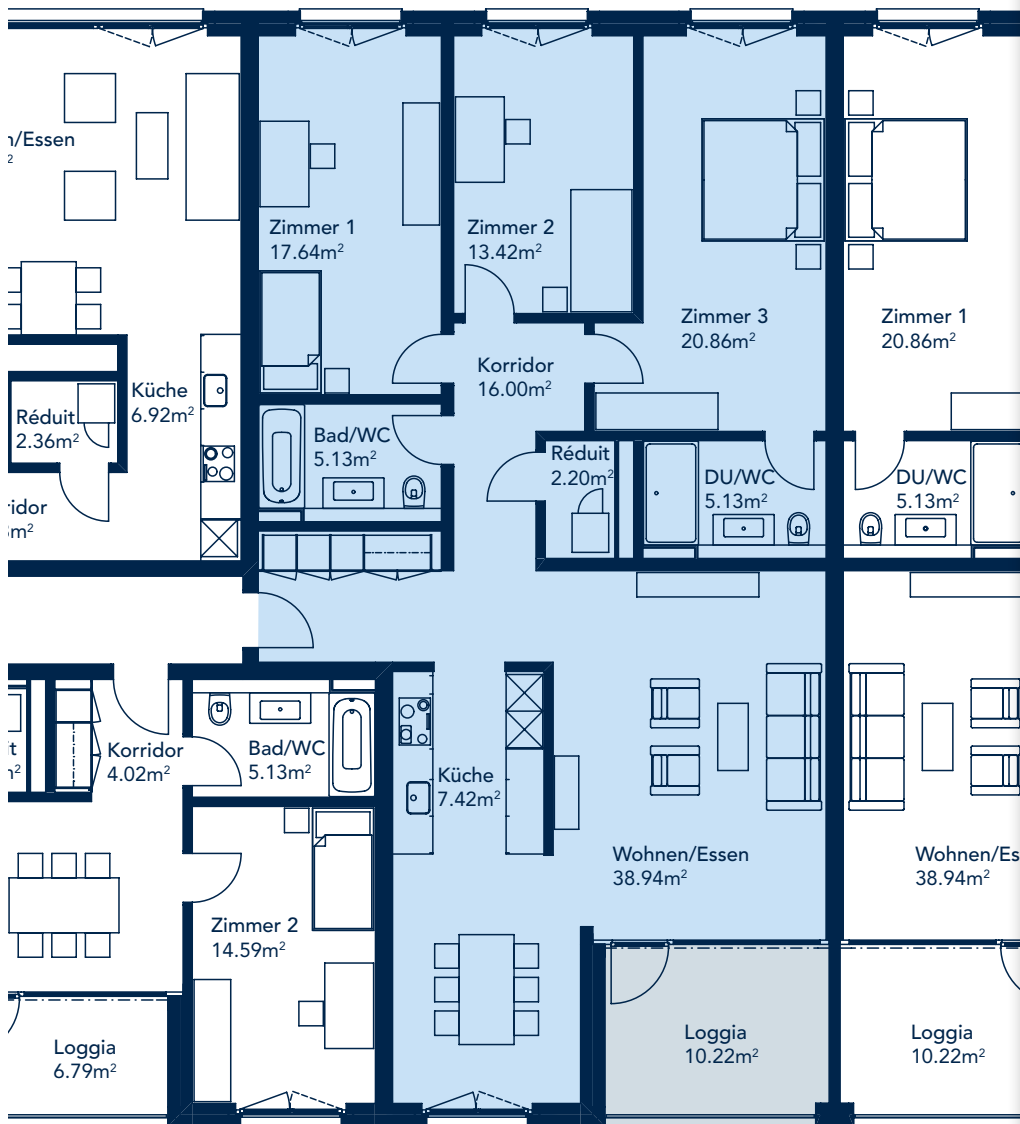

Ebenaustrasse 7 | 4. Obergeschoss

# WOHNUNG 1.43

**Wohnungsnummer**

Haus 1 | 1.43

**Stockwerk**

4. Obergeschoss

**Strasse**

Ebenaustrasse 7  
6048 Horw

**Anzahl Zimmer**

4 1/2

**Wohnfläche**

126.74 m<sup>2</sup>

**Loggia**

10.22 m<sup>2</sup>