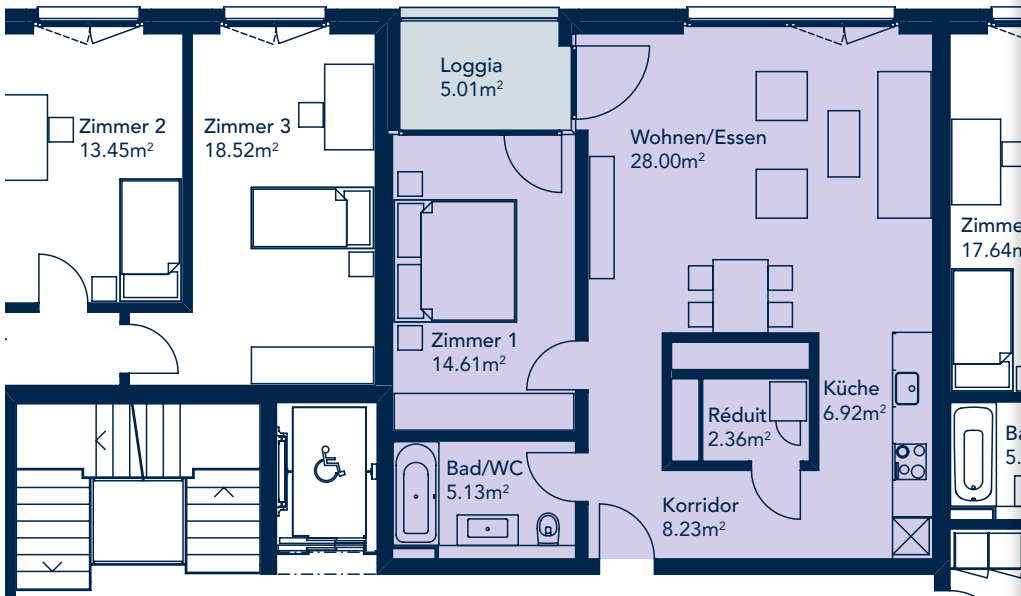

Ebenastrasse 7 | 4. Obergeschoss

WOHNUNG 1.42

Wohnungsnummer

Haus 1 | 1.42

Stockwerk

4. Obergeschoss

Strasse

Ebenastrasse 7
6048 Horw

Anzahl Zimmer

2½

Wohnfläche

65.25 m²

Loggia

5.01 m²