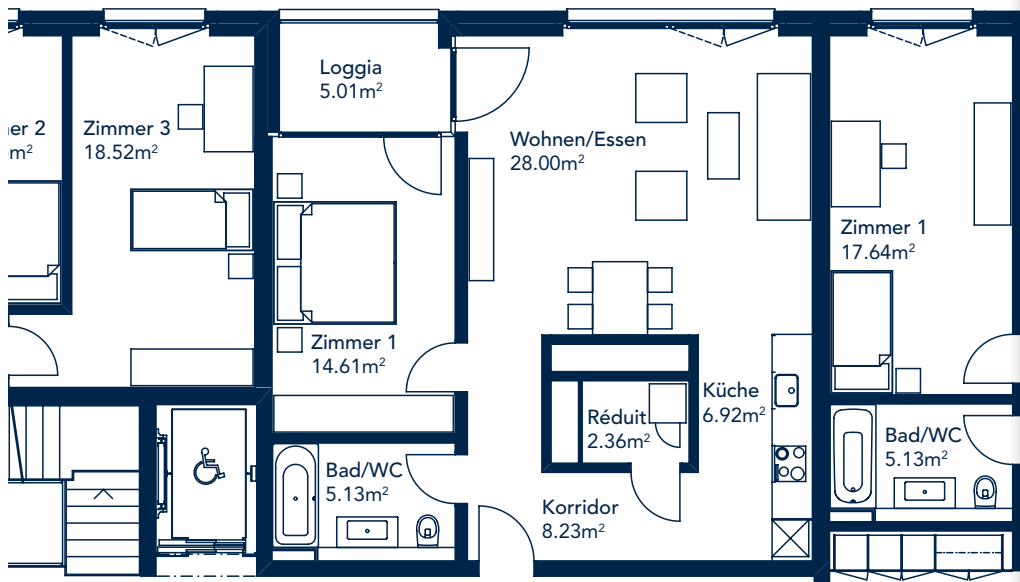

Ebenastrasse 7 | 3. Obergeschoss

WOHNUNG 1.34

Wohnungsnummer

Haus 1 | 1.34

Stockwerk

3. Obergeschoss

Strasse

Ebenastrasse 7
6048 Horw

Anzahl Zimmer

3½

Wohnfläche

86.81 m²

Loggia

6.79 m²