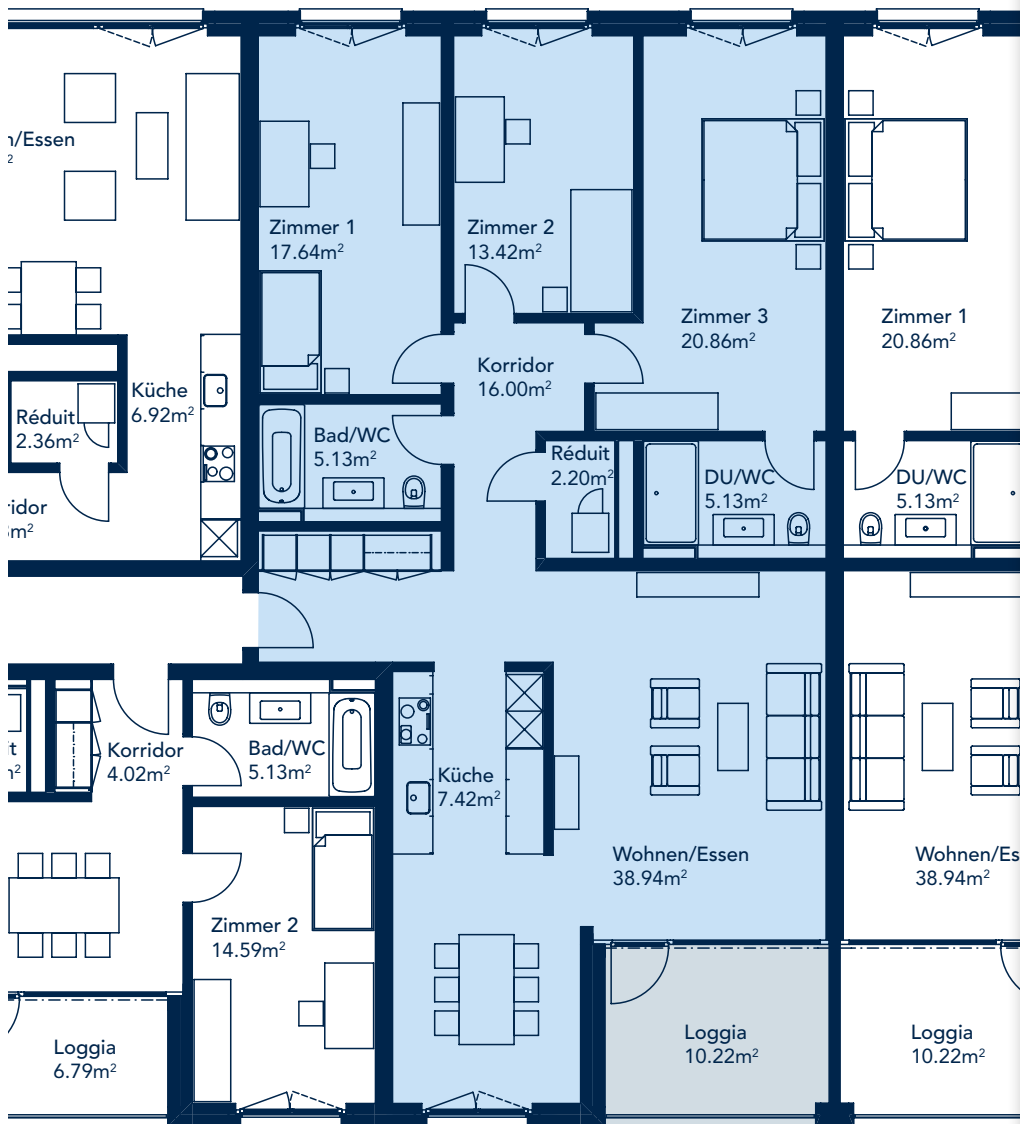

Ebenastrasse 7 | 3. Obergeschoss

# WOHNUNG 1.33

**Wohnungsnummer**

Haus 1 | 1.33

**Stockwerk**

3. Obergeschoss

**Strasse**

Ebenastrasse 7  
6048 Horw

**Anzahl Zimmer**

4 1/2

**Wohnfläche**

126.74 m<sup>2</sup>

**Loggia**

10.22 m<sup>2</sup>