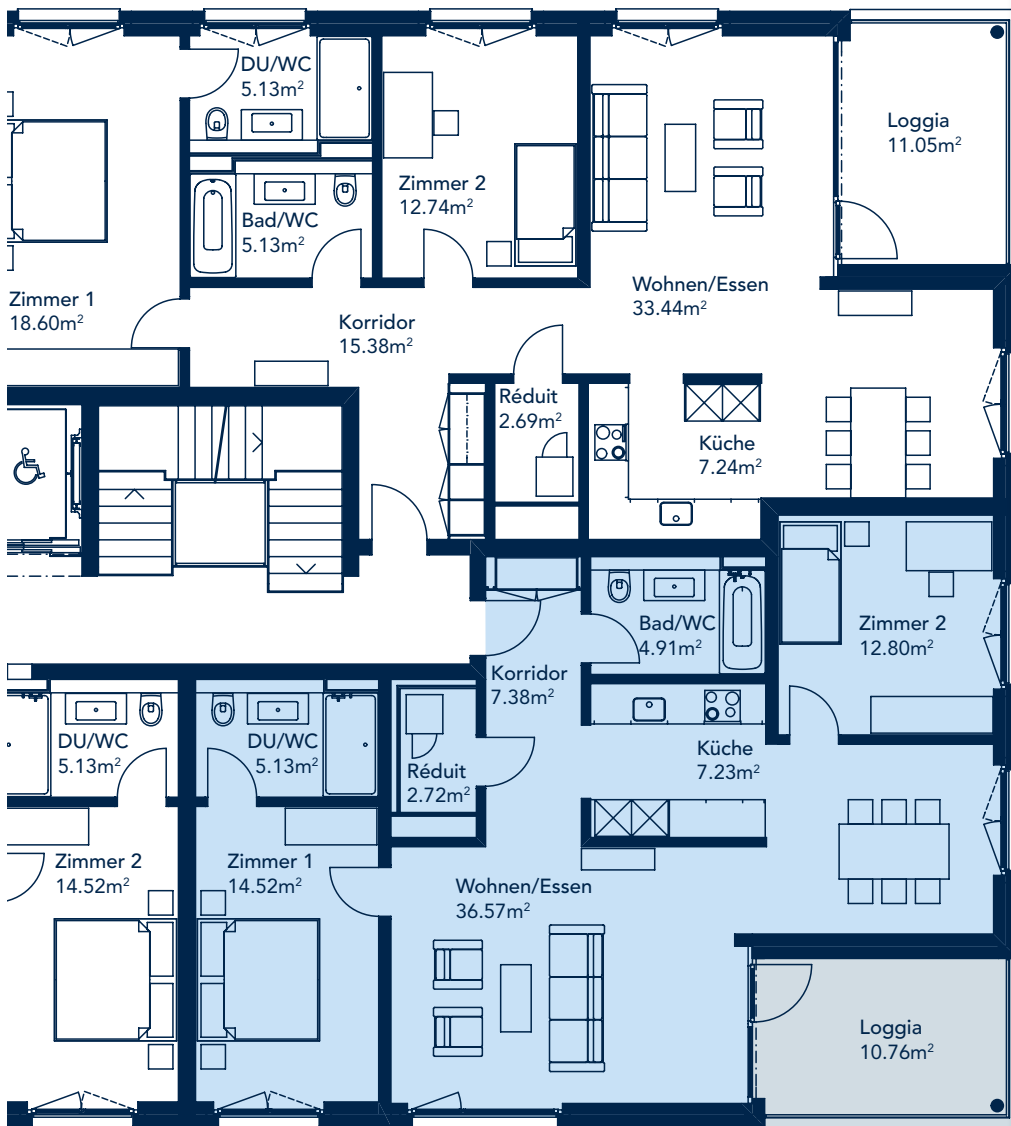

Ebenastrasse 9 | 2. Obergeschoss

WOHNUNG 2.24

Wohnungsnummer

Haus 2 | 2.24

Stockwerk

2. Obergeschoss

Strasse

Ebenastrasse 9
6048 Horw

Anzahl Zimmer

3½

Wohnfläche

91.26 m²

Loggia

10.76 m²