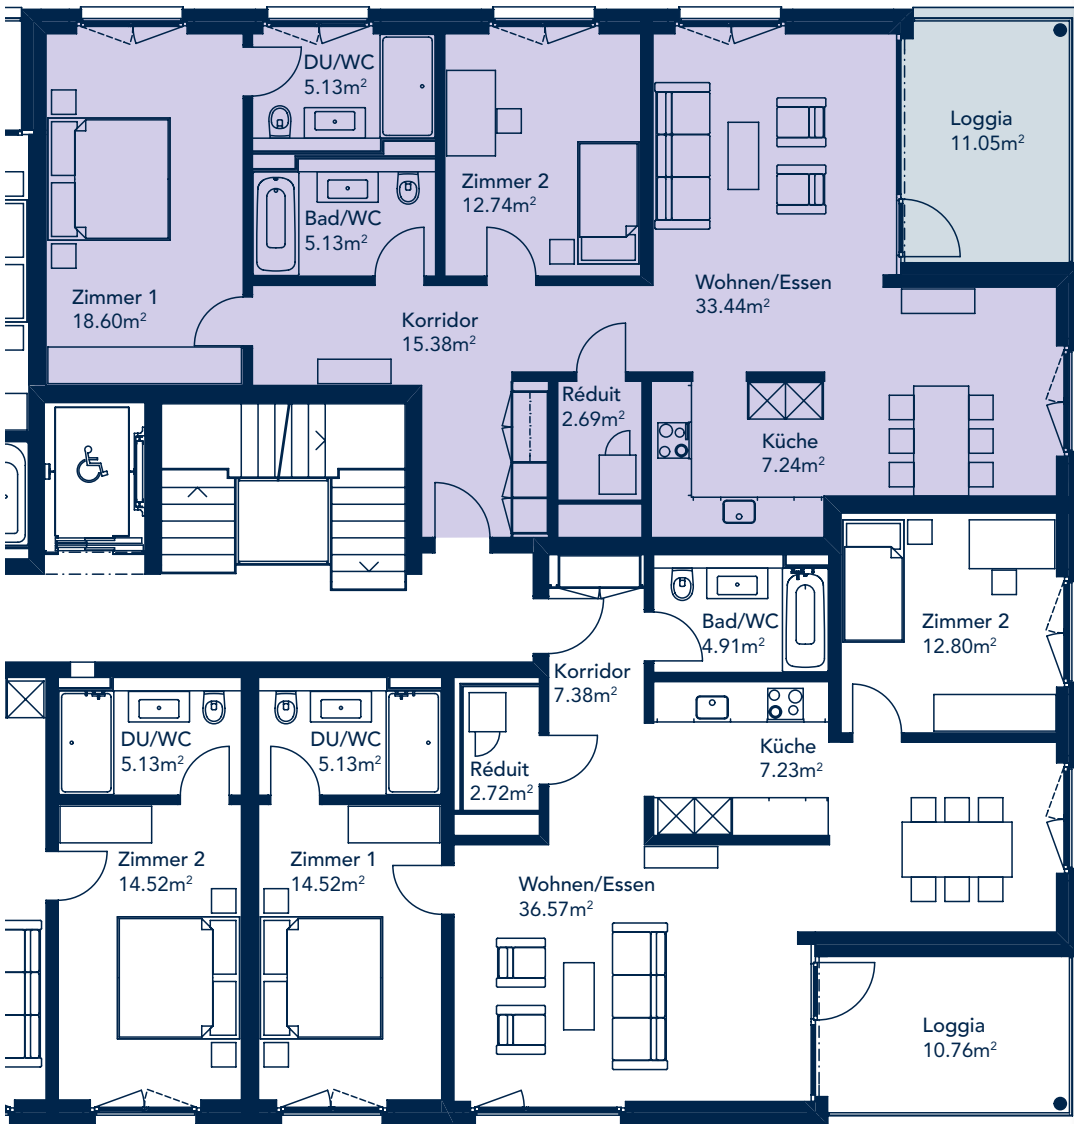

Ebenastrasse 9 | 2. Obergeschoss

WOHNUNG 2.23

Wohnungsnummer

Haus 2 | 2.23

Stockwerk

2. Obergeschoss

Strasse

Ebenastrasse 9
6048 Horw

Anzahl Zimmer

3½

Wohnfläche

100.35 m²

Loggia

11.05 m²