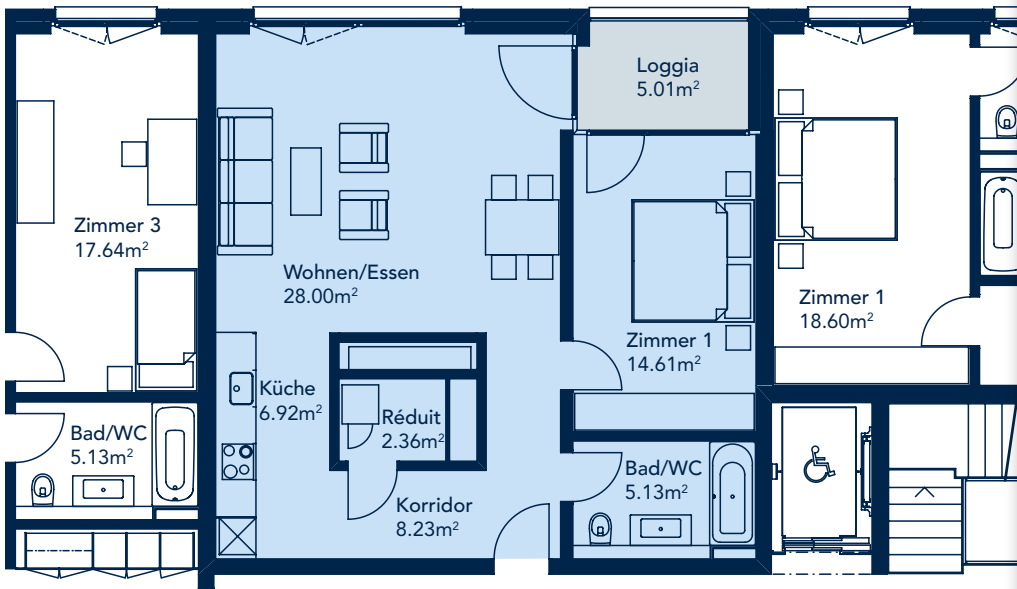

Ebenastrasse 9 | 2. Obergeschoss

# WOHNUNG 2.22

**Wohnungsnummer**

Haus 2 | 2.22

**Stockwerk**

2. Obergeschoss

**Strasse**

Ebenastrasse 9  
6048 Horw

**Anzahl Zimmer**

2½

**Wohnfläche**

65.25 m<sup>2</sup>

**Loggia**

10.22 m<sup>2</sup>