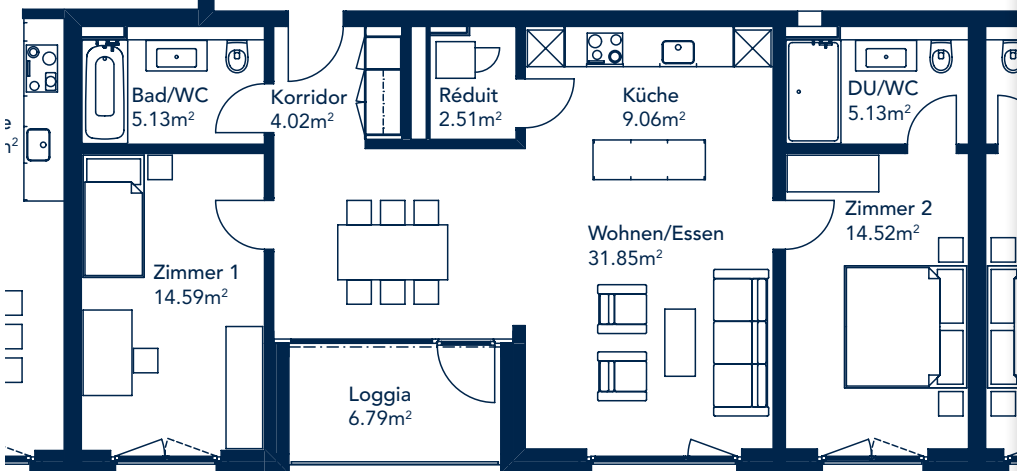

Ebenastrasse 9 | 2. Obergeschoss

# WOHNUNG 2.22

**Wohnungsnummer**

Haus 2 | 2.22

**Stockwerk**

2. Obergeschoss

**Strasse**

Ebenastrasse 9  
6048 Horw

**Anzahl Zimmer**

2½

**Wohnfläche**

65.25 m<sup>2</sup>

**Loggia**

10.22 m<sup>2</sup>