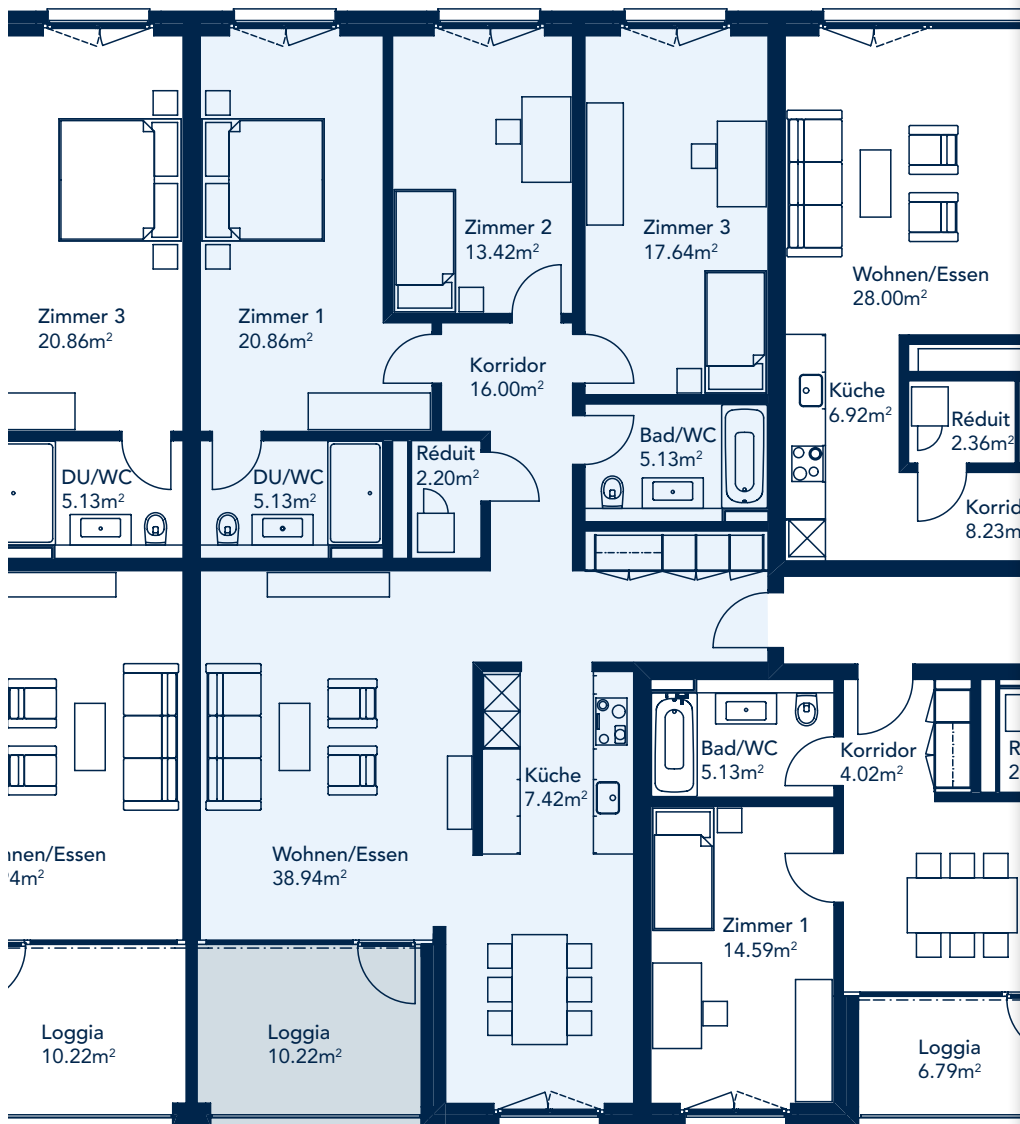

# WOHNUNG 2.21

## Wohnungsnummer

Haus 2 | 2.21

## Stockwerk

2. Obergeschoss

## Wohnfläche

126.74 m<sup>2</sup>