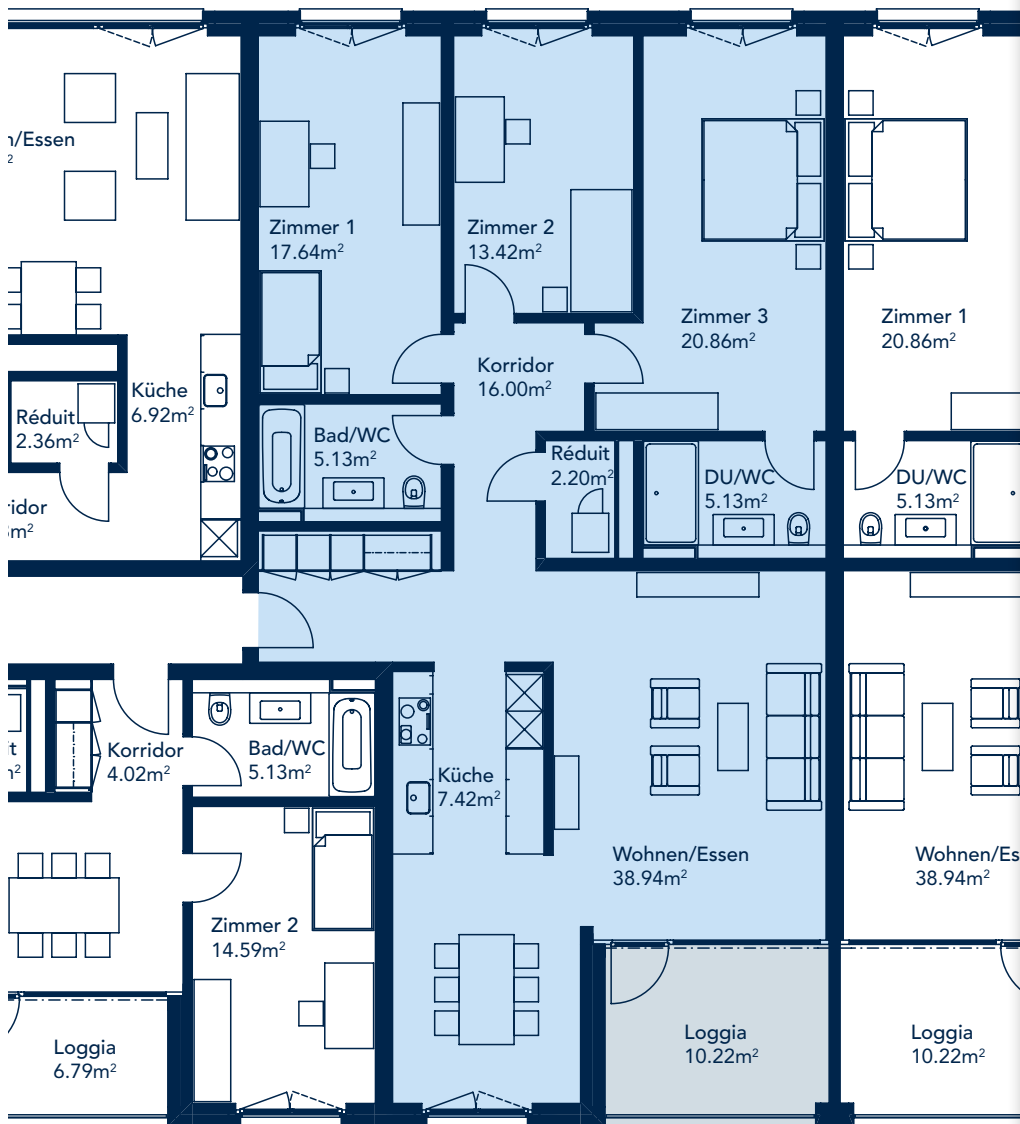

Ebenastrasse 7 | 2. Obergeschoss

WOHNUNG 1.23

Wohnungsnummer

Haus 1 | 1.23

Stockwerk

2. Obergeschoss

Strasse

Ebenastrasse 7
6048 Horw

Anzahl Zimmer

4 1/2

Wohnfläche

126.74 m²

Loggia

10.22 m²