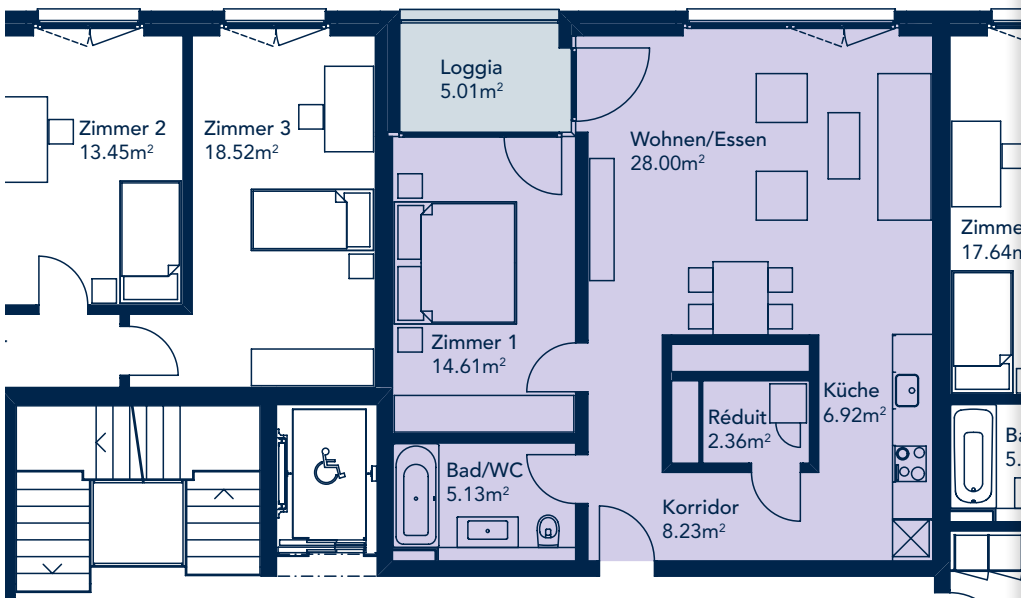

Ebenastrasse 7 | 2. Obergeschoss

# WOHNUNG 1.22

**Wohnungsnummer**

Haus 1 | 1.22

**Stockwerk**

2. Obergeschoss

**Strasse**

Ebenastrasse 7  
6048 Horw

**Anzahl Zimmer**

2½

**Wohnfläche**

65.25 m<sup>2</sup>

**Loggia**

5.01 m<sup>2</sup>