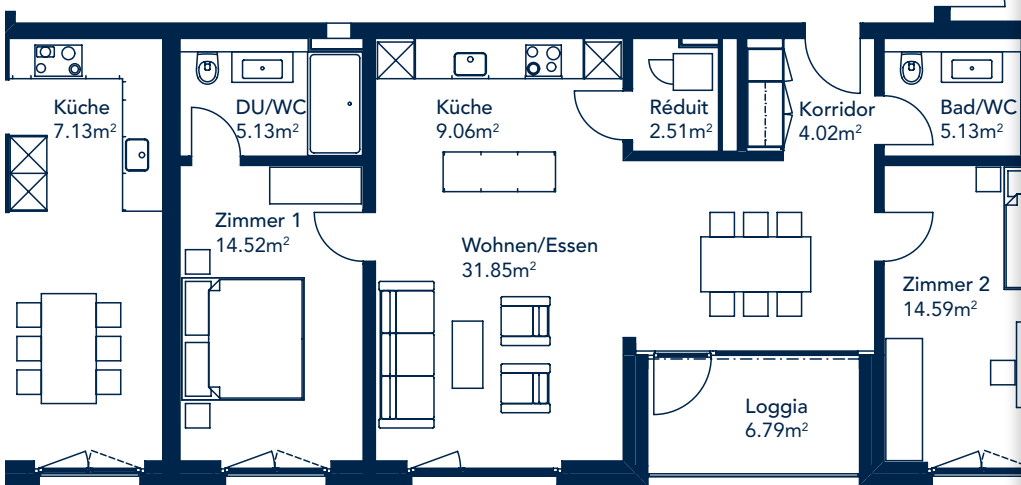

Ebenastrasse 7 | 2. Obergeschoss

# WOHNUNG 1.22

**Wohnungsnummer**

Haus 1 | 1.22

**Stockwerk**

2. Obergeschoss

**Strasse**

Ebenastrasse 7  
6048 Horw

**Anzahl Zimmer**

2½

**Wohnfläche**

65.25 m<sup>2</sup>

**Loggia**

5.01 m<sup>2</sup>