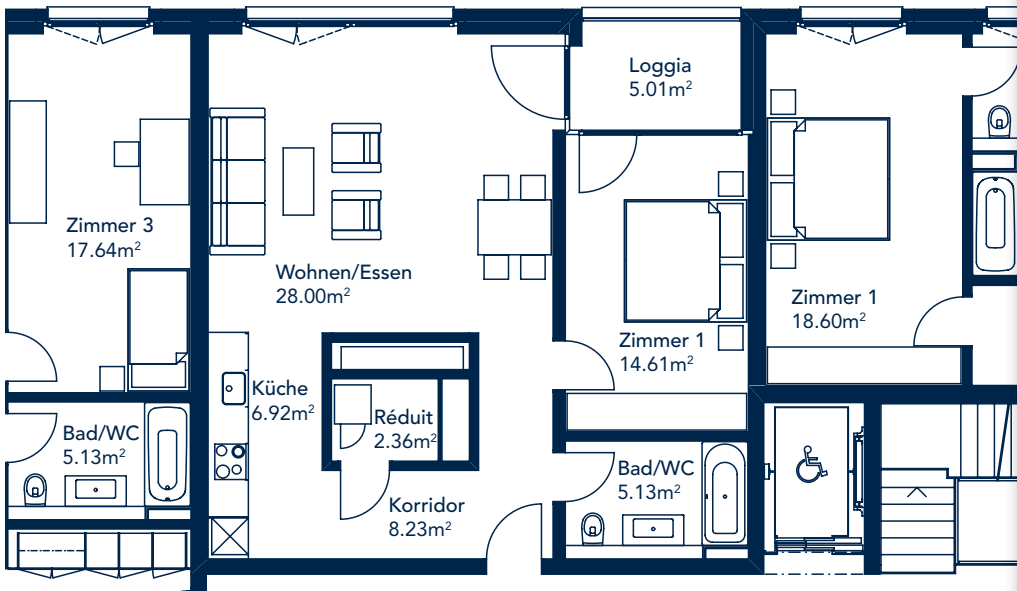

Ebenastrasse 9 | 1. Obergeschoss

# WOHNUNG 2.15

**Wohnungsnummer**

Haus 2 | 2.15

**Stockwerk**

1. Obergeschoss

**Strasse**

Ebenastrasse 9  
6048 Horw

**Anzahl Zimmer**

3½

**Wohnfläche**

86.81 m<sup>2</sup>

**Loggia**

6.79 m<sup>2</sup>