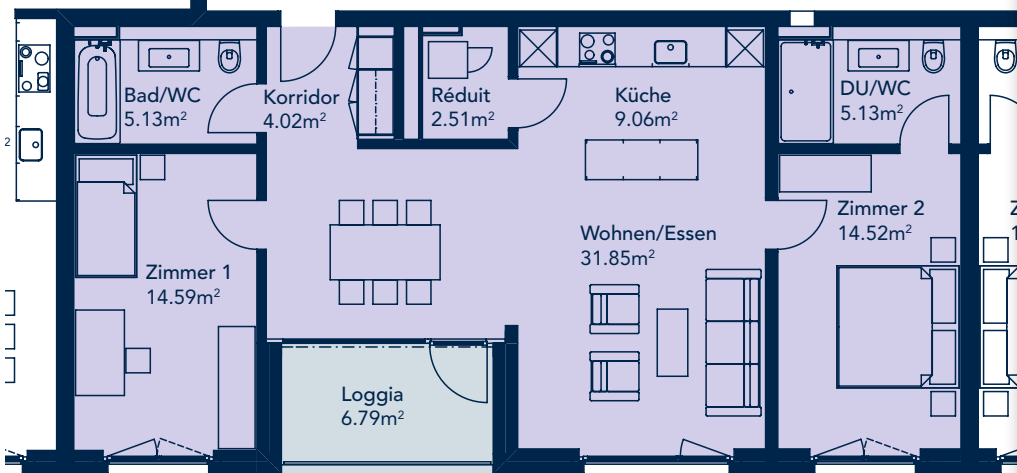

Ebenastrasse 9 | 1. Obergeschoss

# WOHNUNG 2.15

**Wohnungsnummer**

Haus 2 | 2.15

**Stockwerk**

1. Obergeschoss

**Strasse**

Ebenastrasse 9  
6048 Horw

**Anzahl Zimmer**

3½

**Wohnfläche**

86.81 m<sup>2</sup>

**Loggia**

6.79 m<sup>2</sup>