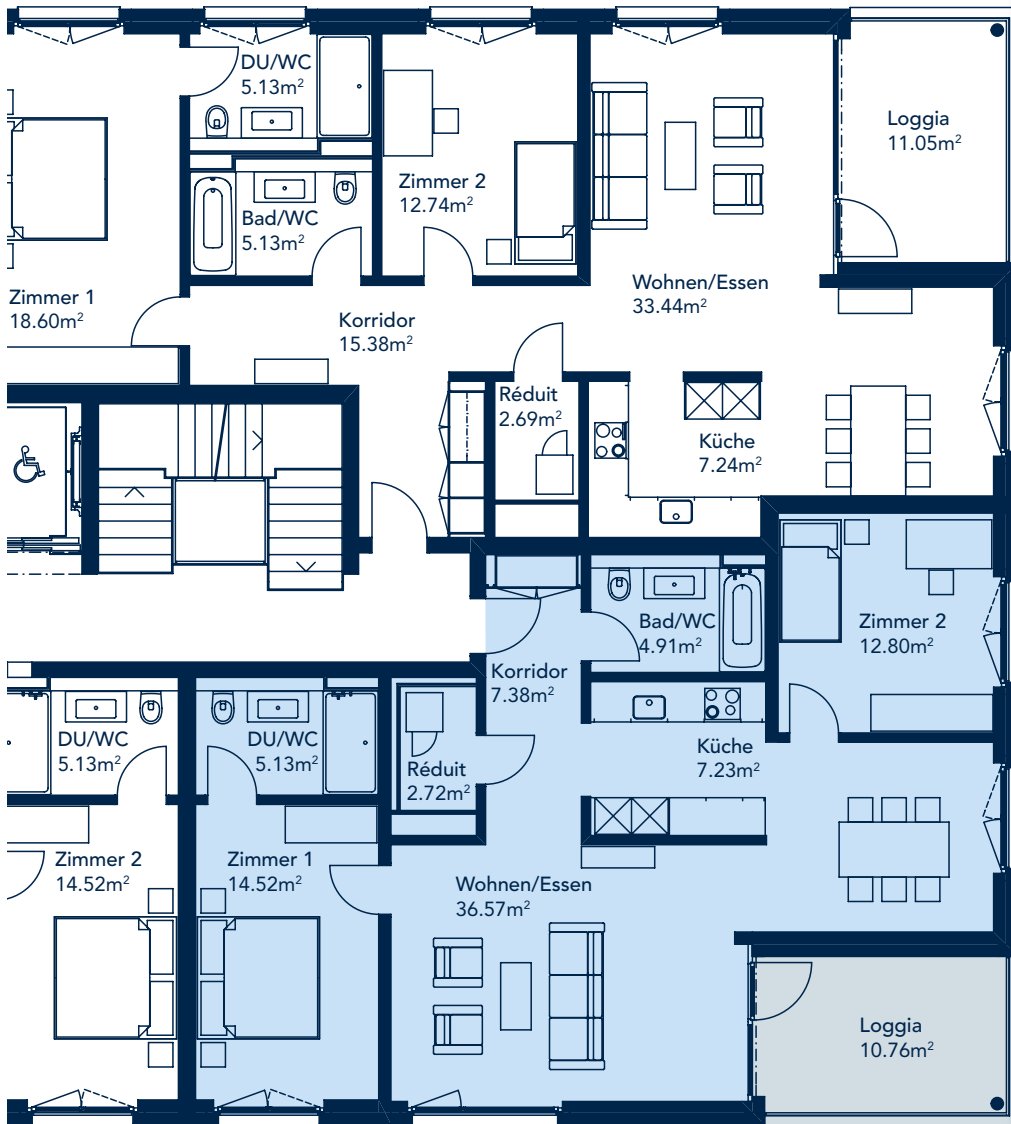

Ebenastrasse 9 | 1. Obergeschoss

# WOHNUNG 2.14

**Wohnungsnummer**

Haus 2 | 2.14

**Stockwerk**

1. Obergeschoss

**Strasse**

Ebenastrasse 9  
6048 Horw

**Anzahl Zimmer**

3½

**Wohnfläche**

91.26 m<sup>2</sup>

**Loggia**

10.76 m<sup>2</sup>