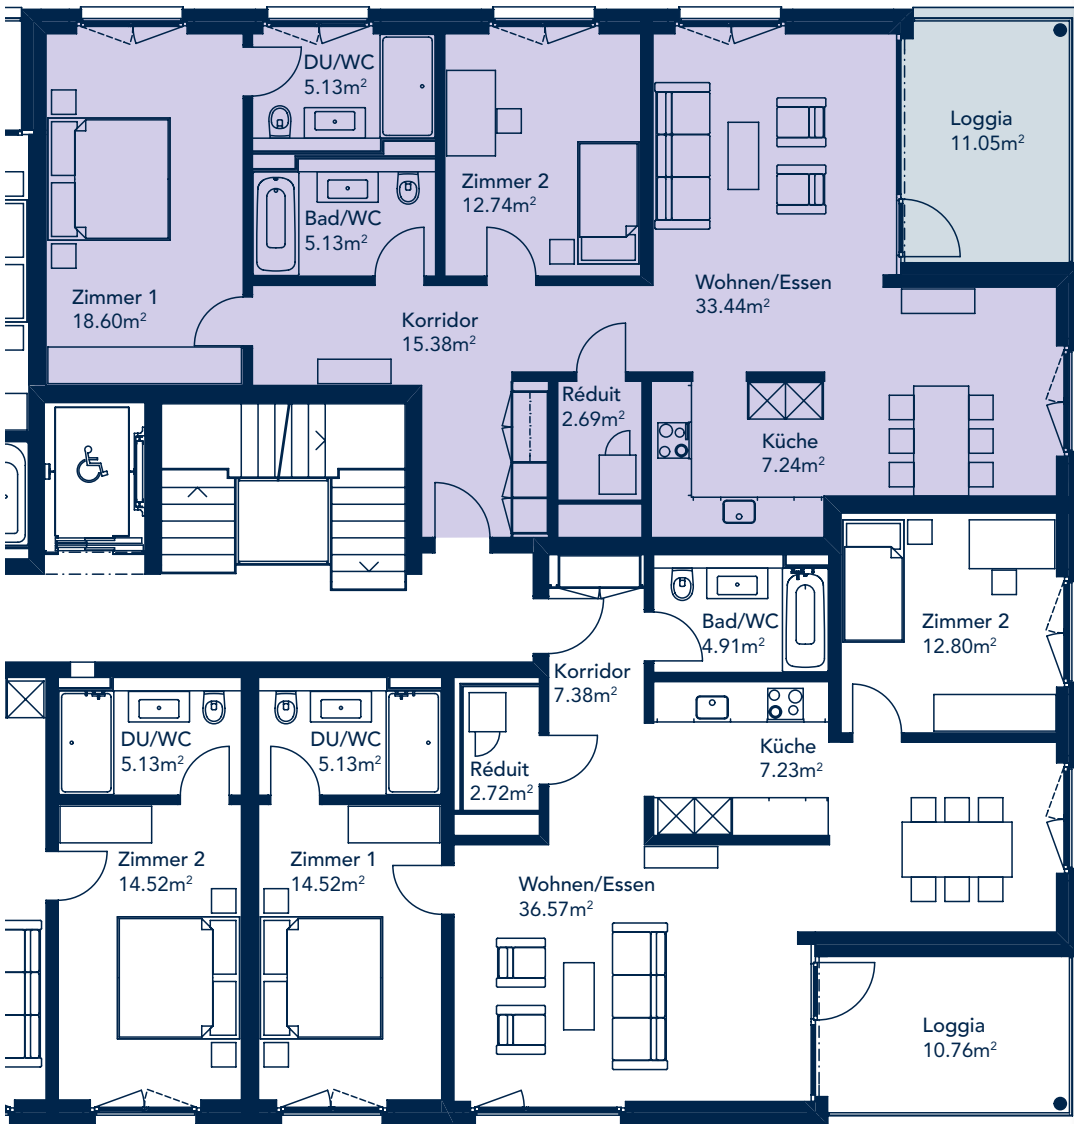

Ebenastrasse 9 | 1. Obergeschoss

WOHNUNG 2.13

Wohnungsnummer

Haus 2 | 2.13

Stockwerk

1. Obergeschoss

Strasse

Ebenastrasse 9
6048 Horw

Anzahl Zimmer

3½

Wohnfläche

100.35 m²

Loggia

11.05 m²