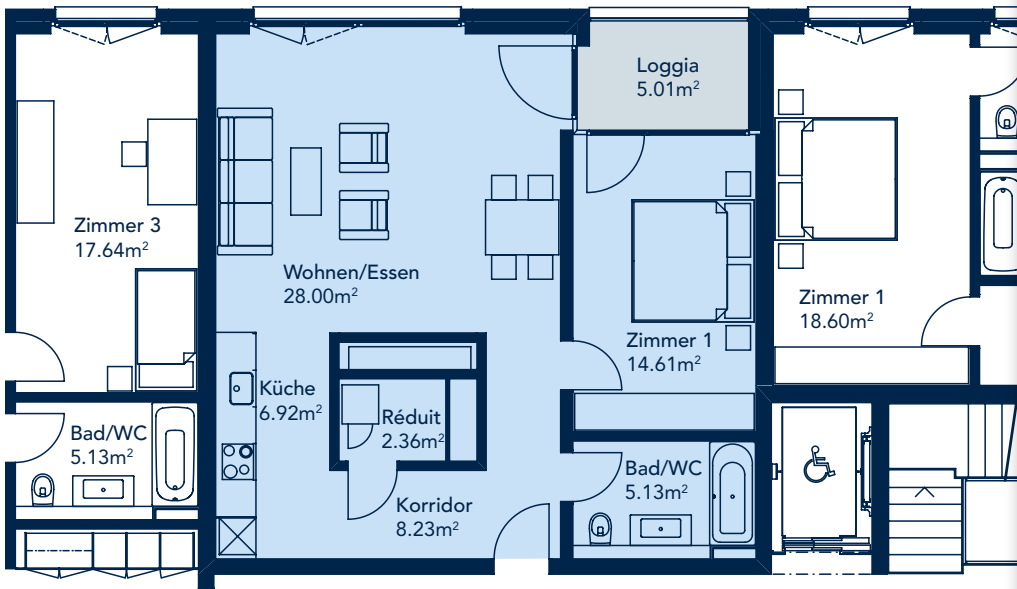

Ebenastrasse 9 | 1. Obergeschoss

WOHNUNG 2.12

Wohnungsnummer

Haus 2 | 2.12

Stockwerk

1. Obergeschoss

Strasse

Ebenastrasse 9
6048 Horw

Anzahl Zimmer

2½

Wohnfläche

65.25 m²

Loggia

10.22 m²