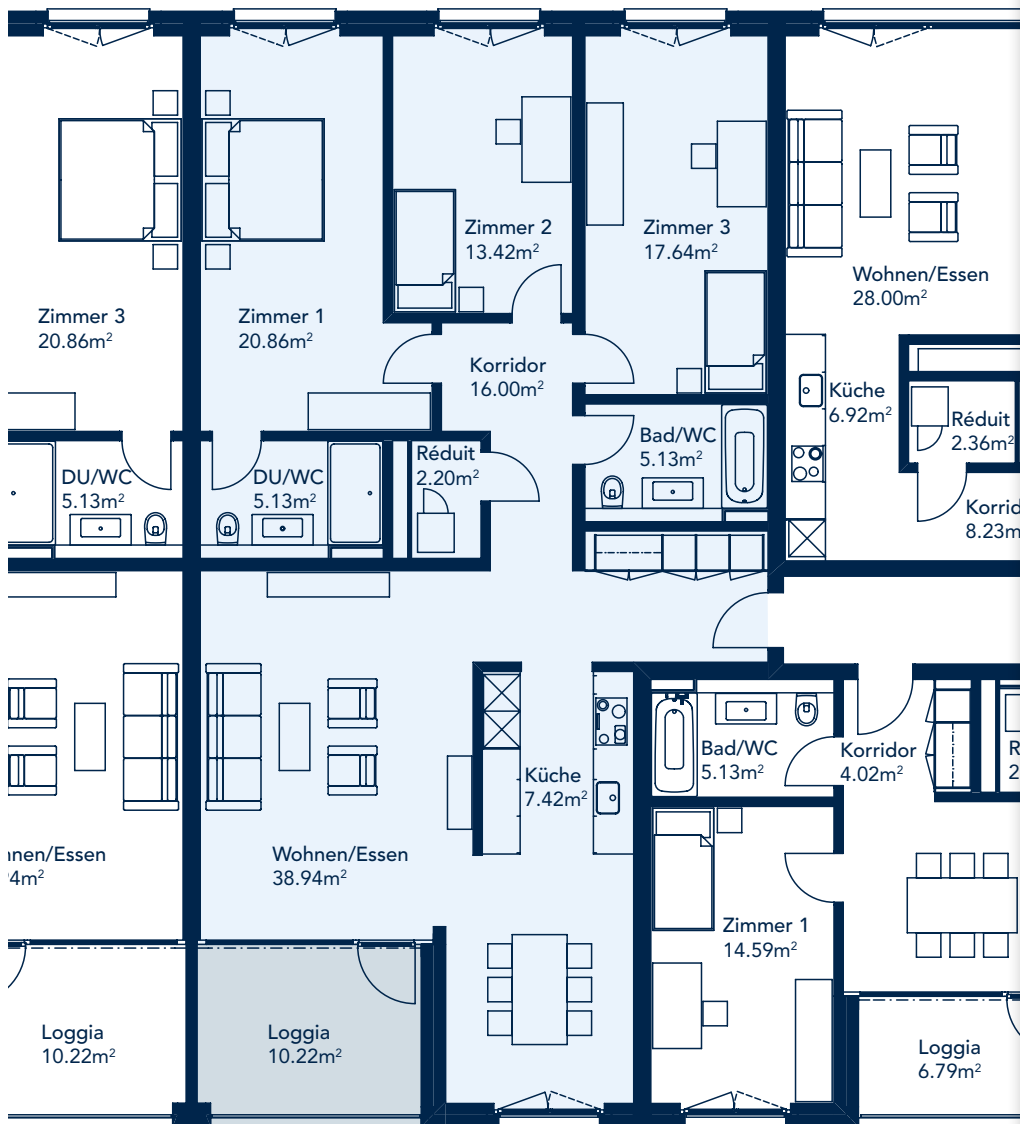

Ebenastrasse 9 | 1. Obergeschoss

WOHNUNG 2.11

Wohnungsnummer

Haus 2 | 2.11

Stockwerk

1. Obergeschoss

Strasse

Ebenastrasse 9
6048 Horw

Anzahl Zimmer

4 1/2

Wohnfläche

126.74 m²

Loggia

10.22 m²