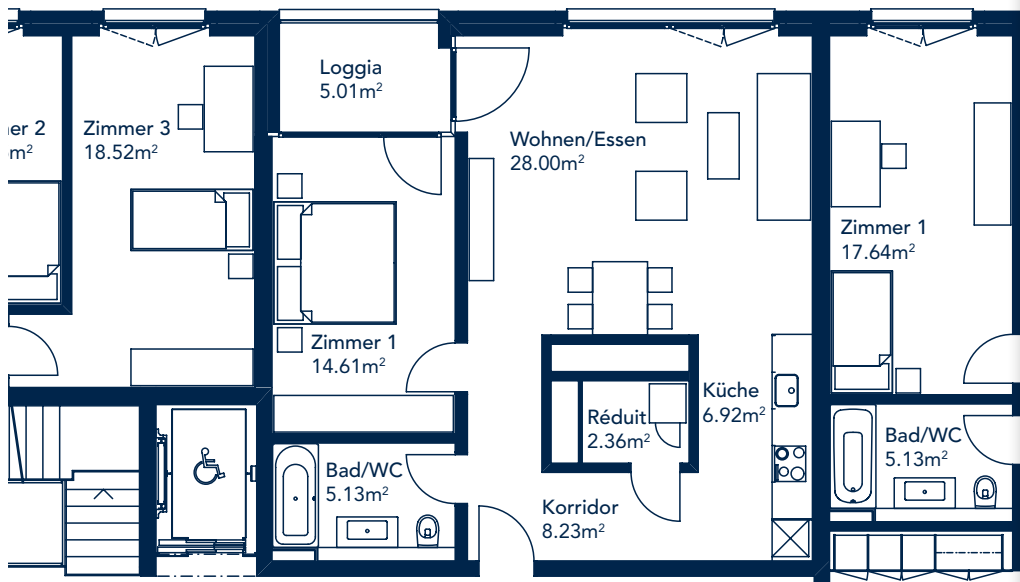

Ebenaustrasse 7 | 1. Obergeschoss

WOHNUNG 1.14

Wohnungsnummer

Haus 1 | 1.14

Stockwerk

1. Obergeschoss

Strasse

Ebenaustrasse 7
6048 Horw

Anzahl Zimmer

3½

Wohnfläche

86.81 m²

Loggia

6.79 m²