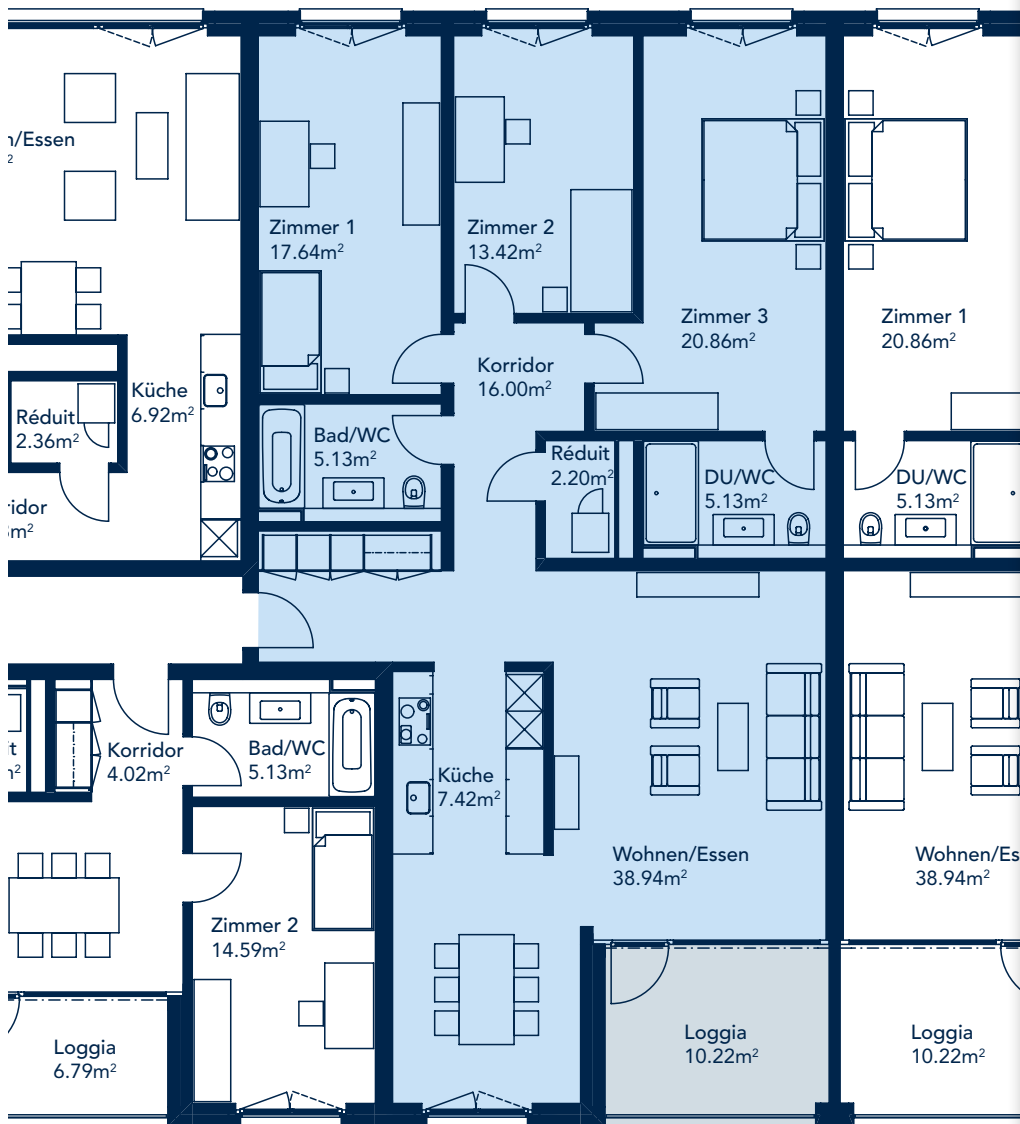

Ebenaustrasse 7 | 1. Obergeschoss

WOHNUNG 1.13

Wohnungsnummer

Haus 1 | 1.13

Stockwerk

1. Obergeschoss

Strasse

Ebenaustrasse 7
6048 Horw

Anzahl Zimmer

4 1/2

Wohnfläche

126.74 m²

Loggia

10.22 m²