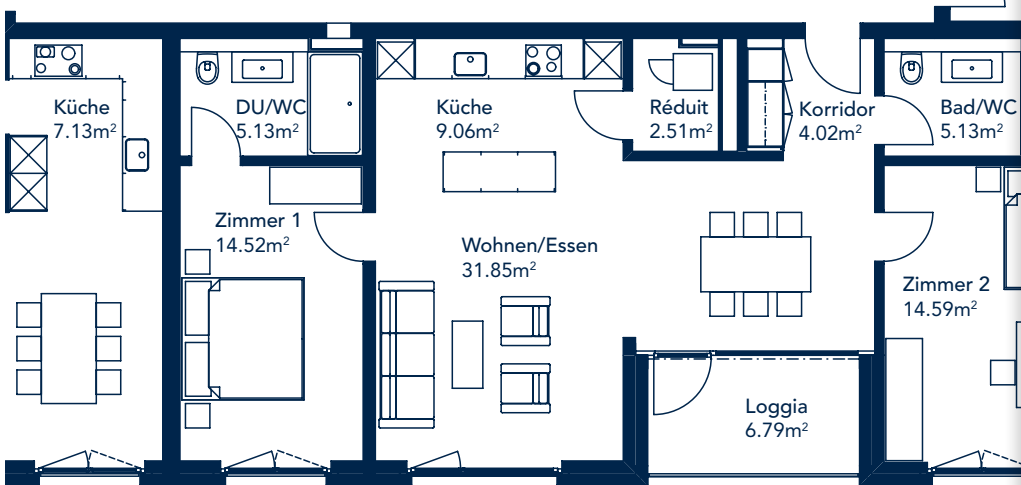

Ebenastrasse 7 | 1. Obergeschoss

WOHNUNG 1.12

Wohnungsnummer

Haus 1 | 1.12

Stockwerk

1. Obergeschoss

Strasse

Ebenastrasse 7
6048 Horw

Anzahl Zimmer

2½

Wohnfläche

65.25 m²

Loggia

5.01 m²