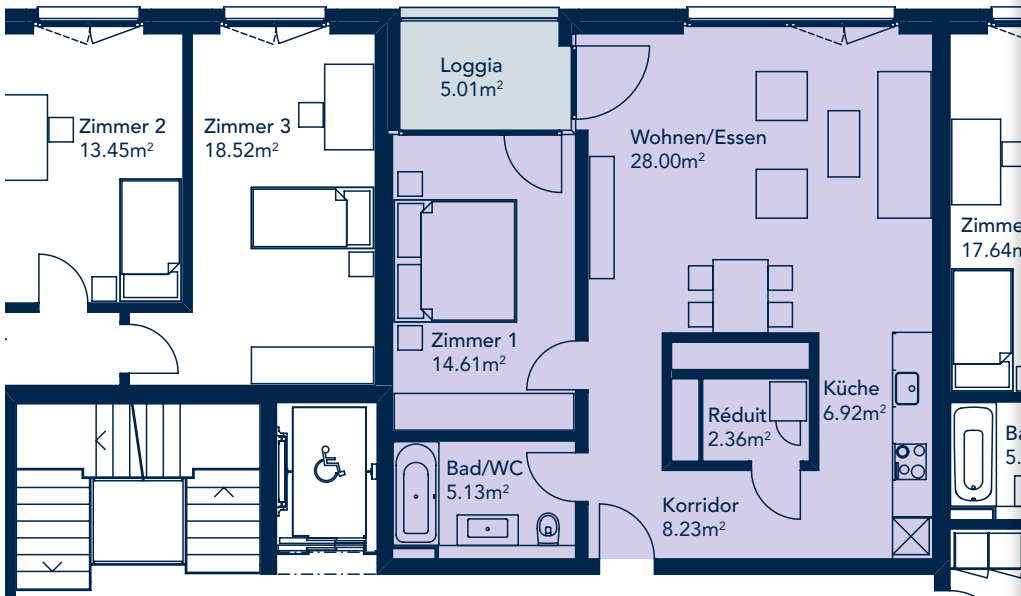

Ebenastrasse 7 | 1. Obergeschoss

WOHNUNG 1.12

Wohnungsnummer

Haus 1 | 1.12

Stockwerk

1. Obergeschoss

Strasse

Ebenastrasse 7
6048 Horw

Anzahl Zimmer

2½

Wohnfläche

65.25 m²

Loggia

5.01 m²